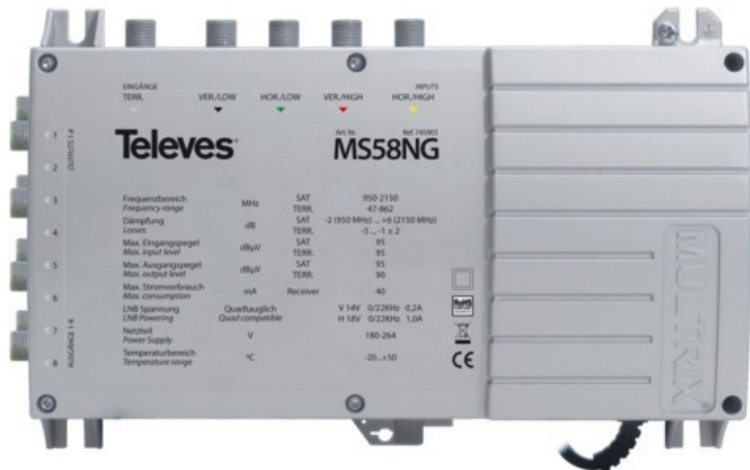

Fernseh-Lesser

Kompetent. Sympathisch. Nah.

Unsere persönliche Empfehlung für Sie:

Televes 5 in 8 Guss-Multischalter MULTRIX

Artikelnummer 3707

Produkt-Highlights

- QUAD-tauglicher Multischalter
- 5 Eingänge (1x Terrestrisch und 4 Polaritäten eines Satelliten)
- 8 TN-Ausgängen und mit integriertem Netzteil (Einzelmultischalter)
- LNB Speisung durch das integrierte Netzteil
- Kompatibel zu Quad LNB
- Kompatibel mit anderen Multischalterfamilien von Televes
- Wand- oder Hutschiennenmontage
- Kurzschlussfest

Schnittstellen

- Anzahl Ausgänge: 8
- Anzahl SAT-Antennen Eingänge: 4
- Anzahl terrestrischer Antennen-Eingänge: 1

Ausstattung & Technik

- Frequenzgang-Untergrenze, SAT: 950 MHz

- Frequenzgang-Obergrenze, SAT: 2300 MHz
- Frequenzgang-Untergrenze, terrestrisch: 47 MHz
- Frequenzgang-Obergrenze, terrestrisch: 862 MHz
- Stromaufnahme pro Teilnehmer (mA): 40

Gehäuseeigenschaften

- Breite: 20,40 cm
- Höhe: 13 cm
- Tiefe: 5,70 cm

Händler-Kontaktdaten:

Fernseh - Lesser
Tambacher Strasse 65
98593 Floh-Seligenthal
03683 606022
fernseh-lesser@gmx.de
www.IQ-fernseh-lesser.de