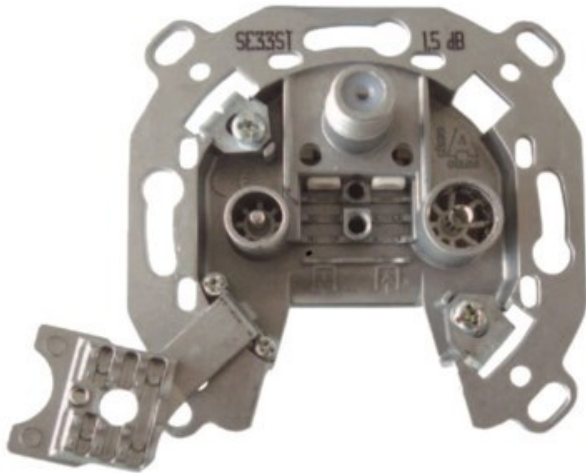

Fernseh-Lesser

Kompetent. Sympathisch. Nah.

Unsere persönliche Empfehlung für Sie:

Televes 3-fach Stichleitungsdose

Artikelnummer 3705

Produkt-Highlights

- Innenleiter steckbar - sehr schnelle Montage
- Für Innenleiter 0,65 mm bis 1,1 mm geeignet
- Sehr kleines Gehäuse
- Abgerundete Kanten an der Kabeleinführung
- Breitbandig 4-2400 MHz
- Rückkanaltauglich
- DC-Durchlass (IEC-Buchse/F-Anschluss)
- UNI-Cable tauglich