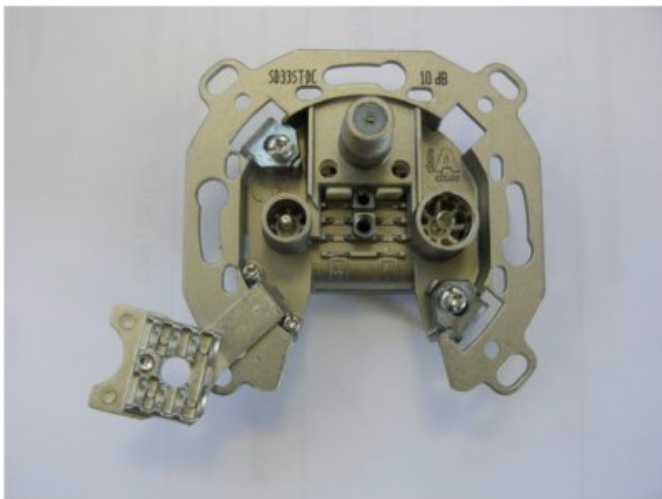

## Televes SD33ST-DC 3-fach Durchgangsdose

Artikelnummer 9213

### Produkt-Highlights

- Innenleiter steckbar - sehr schnelle Montage
- Für Innenleiter 0,65 mm bis 1,1 mm geeignet
- Sehr kleines Gehäuse
- Abgerundete Kanten an der Kabeleinführung
- Breitbandig 4-2400 MHz
- Rückkanaltauglich
- DC-Durchlass (IEC-Buchse/F-Anschluss)
- UNI-Cable tauglich