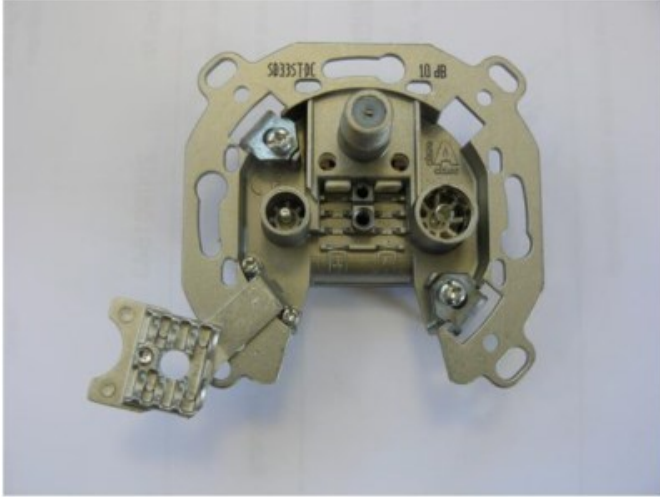

Fernseh-Lesser

Kompetent. Sympathisch. Nah.

Unsere persönliche Empfehlung für Sie:

Televes SD33ST-DC 3-fach Durchgangsdose

Artikelnummer 9213

Produkt-Highlights

- Innenleiter steckbar - sehr schnelle Montage
- Für Innenleiter 0,65 mm bis 1,1 mm geeignet
- Sehr kleines Gehäuse
- Abgerundete Kanten an der Kabeleinführung
- Breitbandig 4-2400 MHz
- Rückkanaltauglich
- DC-Durchlass (IEC-Buchse/F-Anschluss)
- UNI-Cable tauglich