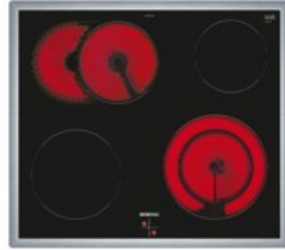

Fernseh-Lesser

Kompetent. Sympathisch. Nah.

Unsere persönliche Empfehlung für Sie:

Siemens EQ110KS2EB | edelstahl + edelstahl

Artikelnummer 18283

A

Produkt-Highlights

- Schneller zur gewünschten Backtemperatur - Schnelllaufheizung.
- Hochwertige Beschichtung für einfache Reinigung - granit Glanz-Emaile.
- Perfekte Backergebnisse auf bis zu 3 Ebenen dank innovativer Wärmeverteilung - 3D-Heißluft Plus.
- Platz auch für große Pfannen und Töpfe dank 21 cm Zweikreis-Kochzone.
- Platz für große Bratpfannen - zuschaltbare Bräterzone.
- Bedienung der Kochzonen über die Drehwähler am Einbauherd.
- Inkl. HZ438201, Teleskopauszug, 2-fach

Produkttyp

- Produkttyp: Einbaugeräte Set
- Kombinationsart: Einbauherd + Glaskeramikfeld

Energieeffizienz / Verbrauchswerte

- Energieeffizienzklasse: A
- Energieeffizienzspektrum: Spektrum [A+++ bis D]
- Energieverbrauch bei Heißluft/Umluft: 0,79 kWh
- Energieverbrauch konventionell: 0,98 kWh
- Innenraum-Volumen: 66 l

- Backrohrvolumen: Large
- Anzahl der Garräume: 1
- Wärmequelle: Elektro

Ausstattung & Technik

- max. Temperatur: 270 °C
- Teleskopauszug

Gehäuseeigenschaften

- Breite (Kochfeld): 58,30 cm

- Höhe (Kochfeld): 4,30 cm
- Tiefe (Kochfeld): 51,30 cm
- Gewicht (Kochfeld): 7,36 kg
- Breite (Backofen): 59,40 cm
- Höhe (Backofen): 59,50 cm
- Tiefe (Backofen): 54,80 cm
- Gewicht (Backofen): 32,30 kg