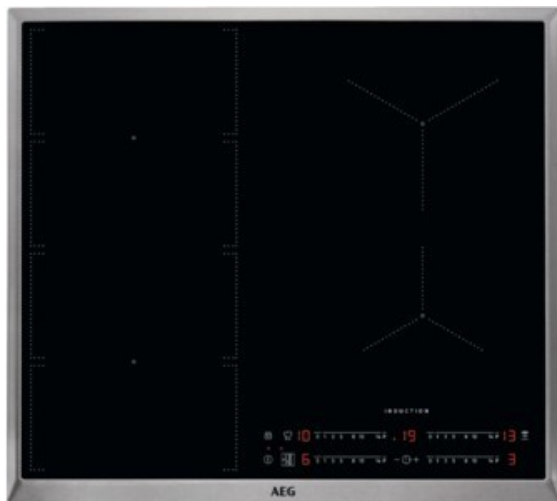

Fernseh-Lesser

Kompetent. Sympathisch. Nah.

Unsere persönliche Empfehlung für Sie:

AEG IKS6447CXB | edelstahl

Artikelnummer 15912

Produkt-Highlights

- FlexiBridge
- MaxiSensePlus
- PowerSlide-Funktion
- Direct Control,
- Hob²Hood-Funktion
- Edelstahlrahmen
- SlimFit Design

Produkttyp

- Produkttyp: Autark-Induktionsfeld

Ausstattung & Technik

- Turbo-Stufe
- Topferkennungssensor für jede Kochzone
- Restwärmeanzeige:
Restwärmeanzeige für jede Kochzone

- Anschlusswert: 7,35 kW

Bedienung

- Countdown-Timer/Kurzzeit-Wecker
- Kindersicherung

Gehäuseeigenschaften

- Breite: 57,60 cm
- Tiefe: 51,60 cm
- Farbe: edelstahl

Händler-Kontaktdaten:

Fernseh - Lesser
Tambacher Strasse 65
98593 Floh-Seligenthal
03683 606022
fernseh-lesser@gmx.de
www.IQ-fernseh-lesser.de