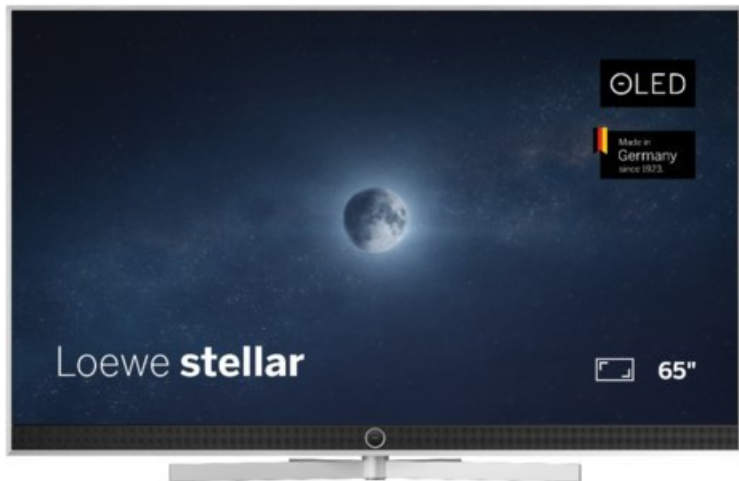

Loewe stellar 65 dr+ (vi) | alu brushed/alu

Artikelnummer 19216

Produkt-Highlights

- Ultra HD Open Cell OLED Panel mit Master Black Polarizer
- Loewe dual channel dr+ mit Zweikanal-Chassis, Twin-Triple-Tuner und 1 TB SSD mit Multi-View und Multi-Recording
- Volle Unterstützung von HDMI 2.1 und Ultra HD @ 144 Hz VRR für High-Speed-Gaming
- Dolby Vision IQ & HDR10+ Unterstützung
- Loewe os9 auf Basis von VIDAA OS mit großer Auswahl an smarten Streaming-Apps und VOD-Diensten wie Netflix, Amazon Prime Video, Apple TV, uvm.
- Netzwerkfunktionen wie Miracast und Apple AirPlay
- Leistungsstarke integrierte Soundbar für hervorragende Klangqualität
- Loewe magic.light und magic.motion
- Hochwertiges Design mit gebürstetem Aluminiumrahmen und Aluminium-Rückwand

Produkttyp

- Technologie: OLED

Energieeffizienz / Verbrauchswerte

- Energy Label Version: 2019/2013
- Energieeffizienzklasse: E
- Energieeffizienzspektrum: Spektrum [A bis G]
- Energieverbrauch (kWh/1.000h): 79 kWh/1000h
- Energieverbrauch (HDR-Wiedergabe) (kWh/1.000h): 85 kWh/1000h
- Energieeffizienzklasse (HDR-Wiedergabe): E

Bildeigenschaften

- Auflösung: Ultra HD (4K)
- Bildoptimierung: HDR 10+, Dolby Vision IQ

Ausstattung & Technik

- Bildschirmdiagonale: 164 cm

- Bildschirmdiagonale: 65"

- max. Auflösung (Horizontal): 3840
- max. Auflösung (Vertikal): 2160
- Festplattenrekorder
- WLAN Ausstattung: WLAN integriert