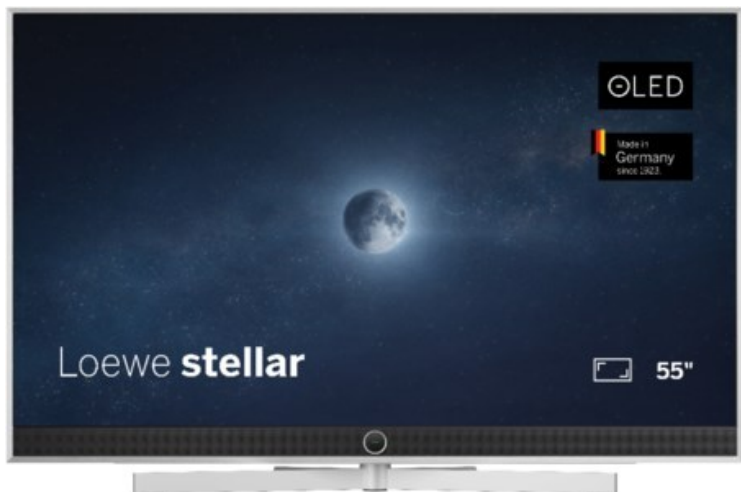

R-F-E Meyer

Kompetent. Sympathisch. Nah.

Unsere persönliche Empfehlung für Sie:

Loewe stellar. 55 dr+ | alu brushed/alu

Artikelnummer 18833

Produkt-Highlights

- Ultra HD OLED Panel mit MLA (Micro Lens Array) & META-Technologie
- Loewe dual channel dr+ mit SSD für Multi-View und Multi-Recording
- Flexible Anschlüsse mit HDMI 2.1 und 144 Hz VRR für schnelles Konsolen-Gaming
- HDR10+ Adaptive Unterstützung
- Super-schnelles und smartes Loewe os mit App-Store und Zugriff eine großen Vielfalt an Video-on-Demand-Diensten für jeden Markt, darunter z.B. Netflix, Disney+, Samsung TV Plus, HD+, Magenta TV und vieles mehr
- 360° Craft-Design mit gebürstetem Alu und cleveren Konstruktionsdetails
- Dezentres Loewe magic.light und Bodenstandfuß mit magic.motion
- Loewe stellar mini Fernbedienung mit Bluetooth und Sprachsteuerung, inklusive Alexa Skills und Bixby
- Miracast, Apple Airplay und Samsung SmartThings Unterstützung

Produkttyp

- Technologie: OLED

Energieeffizienz / Verbrauchswerte

- Energy Label Version: 2019/2013
- Energieeffizienzklasse: E
- Energieeffizienzspektrum: Spektrum [A bis G]
- Energieverbrauch (kWh/1.000h): 63 kWh/1000h
- Energieverbrauch (HDR-Wiedergabe) (kWh/1.000h): 76 kWh/1000h
- Energieeffizienzklasse (HDR-Wiedergabe): F

Bildeigenschaften

- Auflösung: Ultra HD (4K)

Ausstattung & Technik

- Bildschirmdiagonale: 139 cm

- Bildschirmdiagonale: 55"
- max. Auflösung (Horizontal): 3840
- max. Auflösung (Vertikal): 2160
- Festplattenrekorder
- WLAN Ausstattung: WLAN integriert