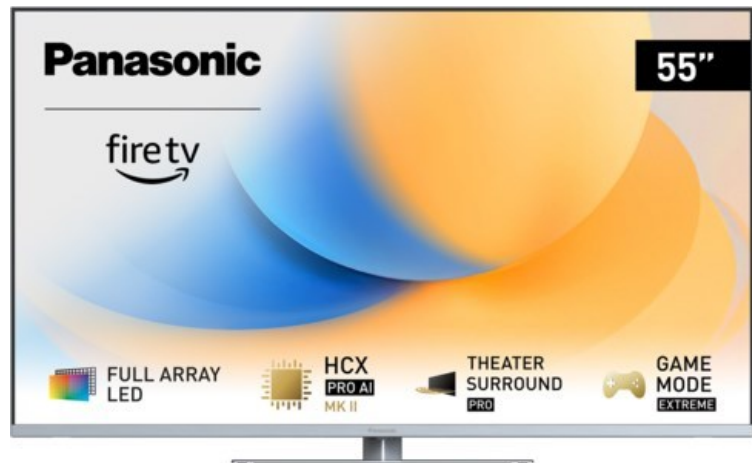

R-F-E Meyer

Kompetent. Sympathisch. Nah.

Unsere persönliche Empfehlung für Sie:

Panasonic TV-55W93AE6 | silber

Artikelnummer 18611

Produkt-Highlights

- Full-Array-LED-Hintergrundbeleuchtung mit Dimmung - Hoher Kontrast und Helligkeit, tiefes Schwarz
- HCX PRO AI Processor MK II - Hervorragende Bild- und Tonqualität dank KI-Optimierung und 144 Hz
- Theater Surround Pro - Premium-Heimkino-Sounderlebnis mit verschiedenen Klangmodi und Dolby Atmos®
- Game Mode Extreme - Perfektes Spielerlebnis mit Game Control Board, reduzierter Reaktionszeit, HDMI2.1 VRR/HFR/ALLM
- Multi HDR Ultimate - Unterstützt alle wichtigen HDR-Formate wie Dolby Vision IQ und HDR10+ Adaptive
- Panasonic Premium Fire TV - Intuitive Bedienbarkeit mit personalisierter Bedienung und Empfehlungen für Inhalte

Produkttyp

- Technologie: LCD

Energieeffizienz / Verbrauchswerte

- Energy Label Version: 2019/2013
- Energieeffizienzklasse: G
- Energieeffizienzspektrum: Spektrum [A bis G]
- Energieverbrauch (kWh/1.000h): 84 kWh/1000h
- Energieverbrauch (HDR-Wiedergabe) (kWh/1.000h): 182 kWh/1000h
- Energieeffizienzklasse (HDR-Wiedergabe): G

Bildeigenschaften

- Auflösung: Ultra HD (4K)
- Hintergrundbeleuchtung: LED

Ausstattung & Technik

- Bildschirmdiagonale: 139 cm
- Bildschirmdiagonale: 55"
- max. Auflösung (Horizontal): 3840

- max. Auflösung (Vertikal): 2160
- Bildfrequenz: 120 Hz
- WLAN Ausstattung: WLAN integriert