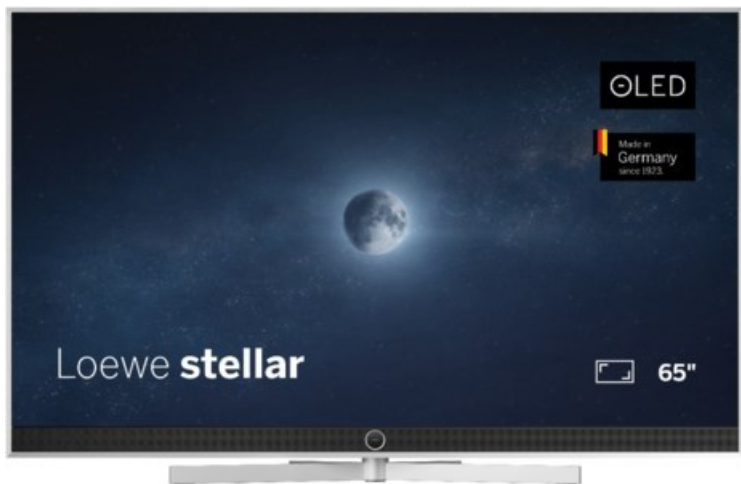

Loewe stellar. 65 dr+ | alu brushed/concrete

Artikelnummer 18566

Produkt-Highlights

- Ultra HD OLED Panel mit MLA (Micro Lens Array) & META-Technologie
- Loewe dual channel dr+ mit SSD für Multi-View und Multi-Recording
- Flexible Anschlüsse mit HDMI 2.1 und 144 Hz VRR für schnelles Konsolen-Gaming
- HDR10+ Adaptive Unterstützung
- Super-schnelles und smartes Loewe os mit App-Store und Zugriff eine großen Vielfalt an Video-on-Demand-Diensten für jeden Markt, darunter z.B. Netflix, Disney+, Samsung TV Plus, HD+, Magenta TV und vieles mehr
- 360° Craft-Design mit gebürstetem Alu, echtem Beton und cleveren Konstruktionsdetails
- Dezentos Loewe magic.light und Bodenstandfuß mit magic.motion
- Loewe stellar mini Fernbedienung mit Bluetooth und Sprachsteuerung, inklusive Alexa Skills und Bixby
- Miracast, Apple Airplay und Samsung SmartThings Unterstützung

Produkttyp

- Technologie: OLED

Energieeffizienz / Verbrauchswerte

- Energy Label Version: 2019/2013
- Energieeffizienzklasse: E
- Energieeffizienzspektrum: Spektrum [A bis G]
- Energieverbrauch (kWh/1.000h): 77 kWh/1000h
- Energieverbrauch (HDR-Wiedergabe) (kWh/1.000h): 92 kWh/1000h
- Energieeffizienzklasse (HDR-Wiedergabe): F

Bildeigenschaften

- Auflösung: Ultra HD (4K)

Ausstattung & Technik

- Bildschirmdiagonale: 164 cm
- Bildschirmdiagonale: 65"
- max. Auflösung (Horizontal): 3840
- max. Auflösung (Vertikal): 2160
- Festplattenrekorder
- WLAN Ausstattung: WLAN integriert