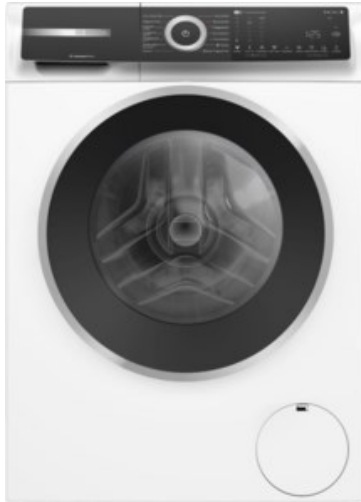

R-F-E Meyer

Kompetent. Sympathisch. Nah.

Unsere persönliche Empfehlung für Sie:

Bosch WGH244MH0 | weiss

Artikelnummer 18790

Produkt-Highlights

- **20% effizienter als die beste Energieeffizienzklasse A**
- **Mini Load:** schnelles und effizientes Waschen von Einzelteilen
- **Iron Assist:** reduziert Knitterfalten bis zu 50%
- **Home Connect:** smart vernetzte Hausgeräte erleichtern den Alltag
- **Fleckenautomatik:** entfernt 16 der hartnäckigsten Flecken ohne Vorbehandlung

Produkttyp

- Bauart: Stand-Waschmaschine

Energieeffizienz / Verbrauchswerte

- Energy Label Version: 2019/2014
- Energieeffizienzklasse: A
- Energieeffizienzspektrum: Spektrum [A bis G]
- Schleudereffizienzklasse: B
- Restfeuchte nach dem Schleudervorgang: 53 %
- Programmdauer des Eco-Programms: 228 Min.
- Betriebsgeräusch Schleudern: 70 dB(A)
- Geräuschemissionsklasse: A

- gewichteter Wasserverbrauch pro Betriebszyklus (Waschen): 50 l
- gewichteter Energieverbrauch pro 100 Betriebszyklen: 40 kWh

Ausstattung & Technik

- Fassungsvermögen Wäsche: 9 kg
- U/Min. in der max. Schleuderstufe: 1400 Upm
- Trommel-Ausführung: Edelstahl-Trommel
- Display-Typ: TFT-Display
- Restzeitanzeige
- Handwasch-Programm für Wolle

Gehäuseeigenschaften

- Höhe: 84,50 cm
- Breite: 59,80 cm
- Tiefe: 59 cm
- Gewicht: 73,50 kg
- Breite mit Verpackung: 65 cm
- Höhe mit Verpackung: 88 cm
- Tiefe mit Verpackung: 68 cm
- Gewicht mit Verpackung: 74,50 kg
- Farbe: weiß