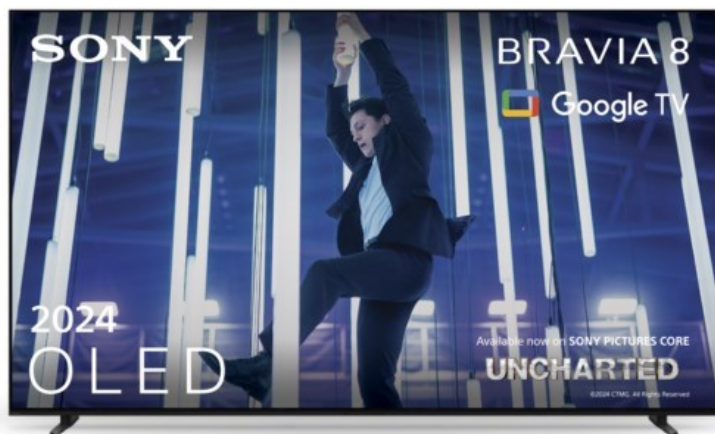

R-F-E Meyer

Kompetent. Sympathisch. Nah.

Unsere persönliche Empfehlung für Sie:

Sony K-77XR80 | dunkles silber

Artikelnummer 18600

Produkt-Highlights

- Sonys helles OLED-Panel mit über 8 Millionen selbstleuchtenden Pixeln ist der Gipfel der Bildpräzision! Der XR Contrast Booster sorgt für einen naturgetreuen Kontrast, genau wie es die Creator beabsichtigt haben.
- Beim BRAVIA 8 ist der Bildschirm der Lautsprecher - genau wie bei einer Kinoleinwand! Voice Zoom 3 verbessert die Dialoge, und 3D Surround Upscaling sorgt für Surround Sound.
- Das eigene Zuhause in ein BRAVIA Kino verwandeln! Sony Soundbars mit 360 Spatial Sound Mapping erzeugen Phantom-Lautsprecher in einem kinoreifen Layout; Acoustic Center Sync sorgt für eine beeindruckende audiovisuelle Abstimmung.
- Der BRAVIA 8 steht im Mittelpunkt und fügt sich harmonisch in die Inneneinrichtung ein. Der 4-Wege-Standfuß bietet echte Flexibilität. Die wiederaufladbare Eco Fernbedienung ist hintergrundbeleuchtet und perfekt für Filmabende.
- Auf diesem Google TV sind über 10.000 Apps und Spiele verfügbar, außerdem gibt es Voice Search, Apple AirPlay 2 und Chromecast built-in.
- HDMI 2.1-Gaming-Funktionen sind enthalten (4K/120fps, VRR, ALLM) und das Gaming Menü bietet alle wichtigen Funktionen an einem Ort. PS5®-Benutzer können zusätzliche Gaming-Funktionen freischalten. Mit PS Remote Play kann man von überall aus spielen.
- SONY PICTURES CORE - In der SONY PICTURES CORE App 15 Filme einlösen, mit 24 Monaten Streaming. Von IMAX® Enhanced bis Dolby Atmos® - es gibt keinen besseren Weg zu sehen, wie unglaublich Filme auf dem BRAVIA 8 sind!

Bildeigenschaften

- Auflösung: Ultra HD (4K)
- HDR Wiedergabe

Ausstattung & Technik

- Bildschirmdiagonale: 195 cm
- Bildschirmdiagonale: 77"

- max. Auflösung (Horizontal): 3840
- max. Auflösung (Vertikal): 2160
- Bildfrequenz: 120 Hz
- WLAN Ausstattung: WLAN integriert