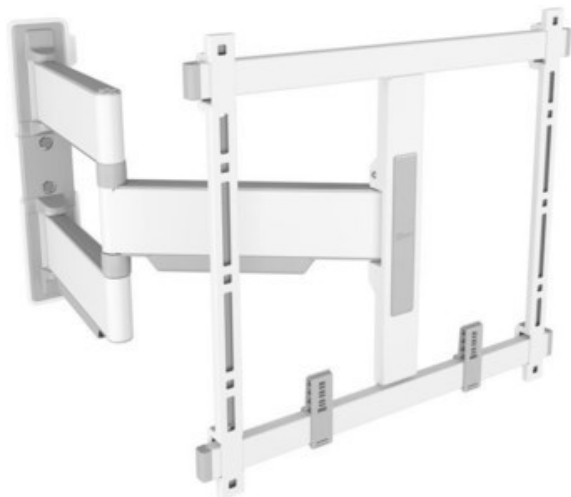

## Vogels TVM 5445 Full-Motion+ (32-65") | weiss

Artikelnummer 17547

### Produkt-Highlights

- Schwenkbare, ultradünne TV-Wandhalterung - Ideal für große OLED/QLED-TV's
- Speziell für Fernseher mit einer Größe von 32 bis 65 Zoll
- Extrem flach und stark - Nur 4 cm von der Wand entfernt
- Um bis zu 180° drehbar
- Bis zu 35 kg max. Gewichtslast
- Sanfte OneFinger™-Bewegung - Dank beschichteter Lager und Präzisionsstahlwellen
- 2D-Leveling™: So bleibt Ihr Fernseher immer waagrecht - Präzise Nivellierung nach der Installation (horizontal und vertikal)
- Absolut gerade Installation - Kostenlose Wasserwaage inklusive
- TV-Schutzpates - Schützen Sie die Rückseite Ihres Fernsehers mit weichen Schutzpates