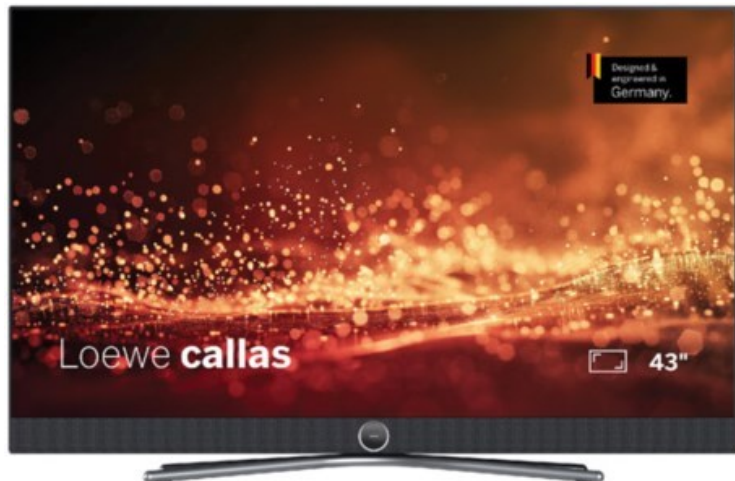

## Loewe callas 43 | basaltgrau

Artikelnummer 18777

### Produkt-Highlights

- Ultra HD-Auflösung mit HDR10 und Dolby Vision
- Flexible USB-Aufnahme mit Timeshift und EPG-Programmierung
- Super-schnelles Loewe os mit komfortabler Loewe remote
- Smart Entertainment mit komfortablem Streaming
- Integrierte nach vorne gerichtete Soundbar für beste Sprachverständlichkeit
- Übertreffendes Klangerlebnis mit Dolby Atmos
- Unterstützung von Alexa Skills, Miracast, Apple AirPlay und DTS Play-Fi
- Ausgefeiltes 360° Design mit drehbarem Tischfuß in Chrom
- Modulare Aufstellösungen für Tisch, Boden oder Wand für jede Wohnsituation

### Bildeigenschaften

- Auflösung: Ultra HD (4K)
- Hintergrundbeleuchtung: Edge-LED
- HDR Wiedergabe

### Ausstattung & Technik

- Bildschirmdiagonale: 108 cm
- Bildschirmdiagonale: 43"
- max. Auflösung (Horizontal): 3840
- max. Auflösung (Vertikal): 2160
- WLAN Ausstattung: WLAN integriert