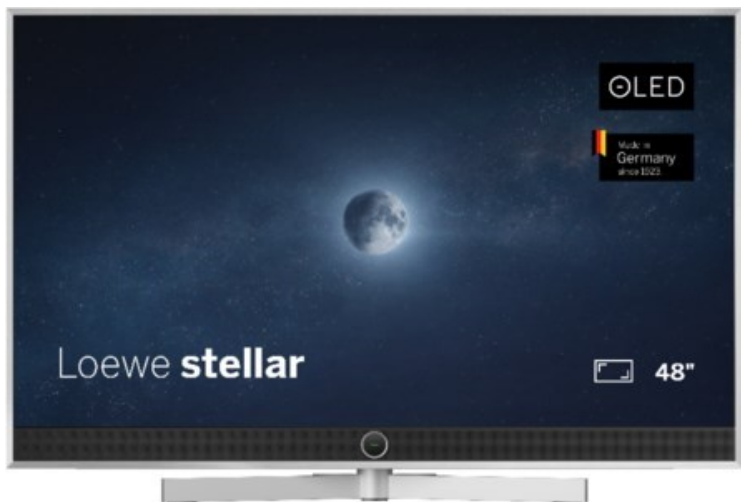

## Loewe stellar. 48 dr+ | alu brushed/concrete

Artikelnummer 18564

### Produkt-Highlights

- Ultra HD OLED Panel mit MLA (Micro Lens Array) & META-Technologie
- Loewe dual channel dr+ mit SSD für Multi-View und Multi-Recording
- Flexible Anschlüsse mit HDMI 2.1 und 144 Hz VRR für schnelles Konsolen-Gaming
- HDR10+ Adaptive Unterstützung
- Super-schnelles und smartes Loewe os mit App-Store und Zugriff eine großen Vielfalt an Video-on-Demand-Diensten für jeden Markt, darunter z.B. Netflix, Disney+, Samsung TV Plus, HD+, Magenta TV und vieles mehr
- 360° Craft-Design mit gebürstetem Alu, echtem Beton und cleveren Konstruktionsdetails
- Dezentres Loewe magic.light und Bodenstandfuß mit magic.motion
- Loewe stellar mini Fernbedienung mit Bluetooth und Sprachsteuerung, inklusive Alexa Skills und Bixby
- Miracast, Apple Airplay und Samsung SmartThings Unterstützung

### Bildeigenschaften

- Auflösung: Ultra HD (4K)

### Ausstattung & Technik

- Bildschirmdiagonale: 121 cm

- Bildschirmdiagonale: 48"
- max. Auflösung (Horizontal): 3840
- max. Auflösung (Vertikal): 2160
- Festplattenrekorder
- WLAN Ausstattung: WLAN integriert