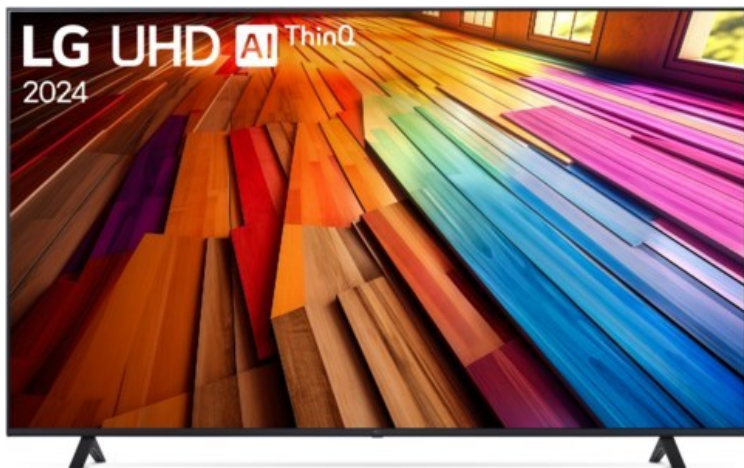

R-F-E Meyer

Kompetent. Sympathisch. Nah.

Unsere persönliche Empfehlung für Sie:

LG 75UT80006LA

Artikelnummer 18753

Produkt-Highlights

- 4K LED-TV mit AI Brightness Control
- α5 Gen7 4K AI-Prozessor mit zahlreichen AI-Funktionen für bestmögliche Bildqualität und optimalen Sound
- Filmmaker Mode™ für kinogleiches Entertainment, HDR10 & HLG
- webOS24 und Magic Remote-Fernbedienung für komfortable Bedienung
- HGIG-Unterstützung für realistische HDR-Darstellung in Spielen
- Smart Home-Unterstützung: Amazon Alexa, Google Assistant, Apple Home & Airplay2
- Home Dashboard für komfortable Bedienung aller angeschlossenen Geräte
- 2.0-Soundsystem mit 20W Gesamtleistung
- DVB-T2/-C/-S2 Single Tuner, 3x HDMI 2.1, 2x USB, CI+, Digitaler Audioausgang (optisch), LAN (Ethernet), Wi-Fi 5 (802.11ac) & Bluetooth 5.1 integriert

Bildeigenschaften

- Auflösung: Ultra HD (4K)
- Hintergrundbeleuchtung: LED
- HDR Wiedergabe

Ausstattung & Technik

- Bildschirmdiagonale: 189 cm

- Bildschirmdiagonale: 75"
- max. Auflösung (Horizontal): 3840
- max. Auflösung (Vertikal): 2160
- WLAN Ausstattung: WLAN integriert