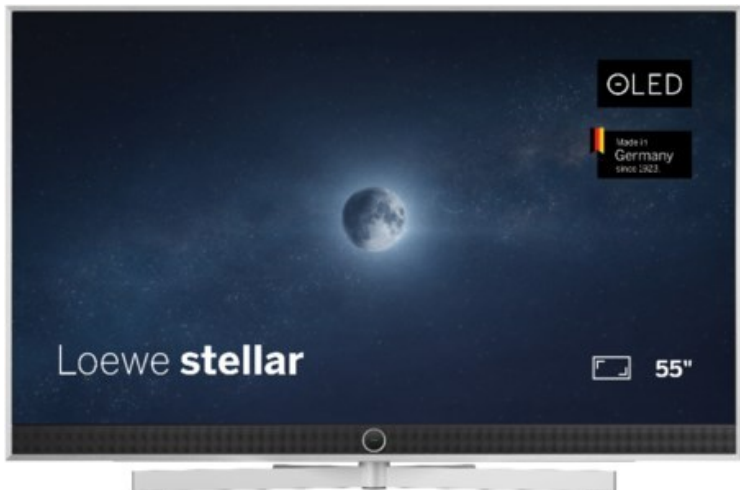

## Loewe stellar. 55 dr+ | alu brushed/alu

Artikelnummer 18833

### Produkt-Highlights

- Ultra HD OLED Panel mit MLA (Micro Lens Array) & META-Technologie
- Loewe dual channel dr+ mit SSD für Multi-View und Multi-Recording
- Flexible Anschlüsse mit HDMI 2.1 und 144 Hz VRR für schnelles Konsolen-Gaming
- HDR10+ Adaptive Unterstützung
- Super-schnelles und smartes Loewe os mit App-Store und Zugriff eine großen Vielfalt an Video-on-Demand-Diensten für jeden Markt, darunter z.B. Netflix, Disney+, Samsung TV Plus, HD+, Magenta TV und vieles mehr
- 360° Craft-Design mit gebürstetem Alu und cleveren Konstruktionsdetails
- Dezentos Loewe magic.light und Bodenstandfuß mit magic.motion
- Loewe stellar mini Fernbedienung mit Bluetooth und Sprachsteuerung, inklusive Alexa Skills und Bixby
- Miracast, Apple Airplay und Samsung SmartThings Unterstützung

### Produkttyp

- Technologie: OLED

### Bildeigenschaften

- Auflösung: Ultra HD (4K)