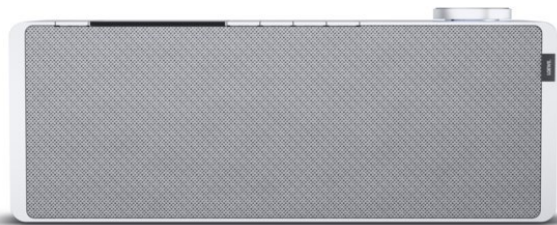

R-F-E Meyer

Kompetent. Sympathisch. Nah.

Unsere persönliche Empfehlung für Sie:

Loewe klang s1 | light grey

Artikelnummer 16338

Schnittstellen

- WLAN-Schnittstelle
- Bluetooth Schnittstelle

Gehäuseeigenschaften

- Farbe: grau

Produkt-Highlights

- Kraftvoller Klang
- DAB+ Tuner
- Internet Radio
- Musik Streaming
- Bluetooth
- Großes Display
- Elegant und schlank

Händler-Kontaktdaten:

R-F-E Meyer GmbH
Schulweg 95a
26209 Hatterwüstring
04481 1053
info@rfe-meyer.de
www.tp-rfe-meyer.de