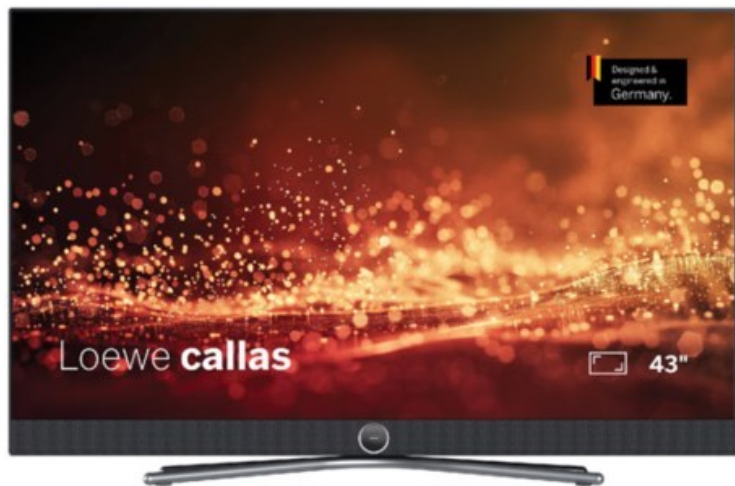

R-F-E Meyer

Kompetent. Sympathisch. Nah.

Unsere persönliche Empfehlung für Sie:

Loewe callas 43 | basaltgrau

Artikelnummer 18777

Produkt-Highlights

- Ultra HD-Auflösung mit HDR10 und Dolby Vision
- Flexible USB-Aufnahme mit Timeshift und EPG-Programmierung
- Super-schnelles Loewe os mit komfortabler Loewe remote
- Smart Entertainment mit komfortablem Streaming
- Integrierte nach vorne gerichtete Soundbar für beste Sprachverständlichkeit
- Übertreffendes Klangerlebnis mit Dolby Atmos
- Unterstützung von Alexa Skills, Miracast, Apple AirPlay und DTS Play-Fi
- Ausgefeiltes 360° Design mit drehbarem Tischfuß in Chrom
- Modulare Aufstellösungen für Tisch, Boden oder Wand für jede Wohnsituation

Bildeigenschaften

- Auflösung: Ultra HD (4K)
- Hintergrundbeleuchtung: Edge-LED
- HDR Wiedergabe

Ausstattung & Technik

- Bildschirmdiagonale: 108 cm
- Bildschirmdiagonale: 43"
- max. Auflösung (Horizontal): 3840
- max. Auflösung (Vertikal): 2160
- WLAN Ausstattung: WLAN integriert