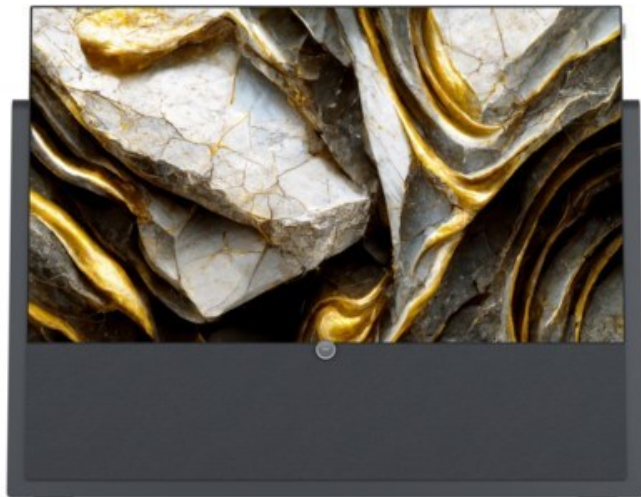

R-F-E Meyer

Kompetent. Sympathisch. Nah.

Unsere persönliche Empfehlung für Sie:

Loewe iconic v.65 | graphitgrau

Artikelnummer 17416

Produkt-Highlights

- 3.840 x 2.160 4K Ultra-HD OLED-TV
- DVB-T2 HD /-C /-S2 Tuner mit Dual-Channel-Konzept
- HDR (HLG, HDR10, Dolby Vision) & WCG (Wide Color Gamut)
- Loewe dr+ System mit 1 TB Festplatte
- 3.1-Soundbar mit 360 W Gesamtmusikleistung (Klang bar3 mr)
- Mimi Sound Personalization für beste Sprachverständlichkeit
- Loewe assist Fernbedienung und Easy TV Mode
- Inkl. Amazon Fire TV Stick 4K Max
- 4x HDMI (2.0b), 3x USB (2x USB 3.0), 2x CI+, Audio-Ausgang (3,5mm), Mini-TOSLINK, LAN, WLAN & Bluetooth integriert

Bildeigenschaften

- Auflösung: Ultra HD (4K)
- HDR Wiedergabe

Ausstattung & Technik

- Bildschirmdiagonale: 164 cm

- Bildschirmdiagonale: 65"
- max. Auflösung (Horizontal): 3840
- max. Auflösung (Vertikal): 2160
- WLAN Ausstattung: WLAN integriert