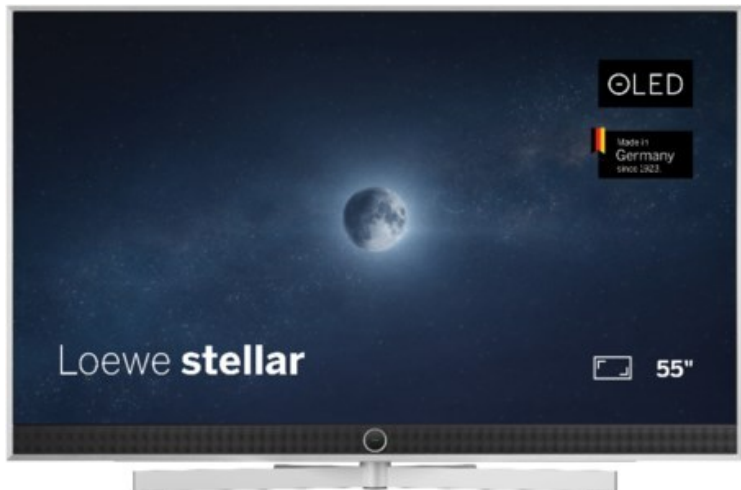

R-F-E Meyer

Kompetent. Sympathisch. Nah.

Unsere persönliche Empfehlung für Sie:

Loewe stellar. 55 dr+ | alu brushed/alu

Artikelnummer 18833

Produkt-Highlights

- Ultra HD OLED Panel mit MLA (Micro Lens Array) & META-Technologie
- Loewe dual channel dr+ mit SSD für Multi-View und Multi-Recording
- Flexible Anschlüsse mit HDMI 2.1 und 144 Hz VRR für schnelles Konsolen-Gaming
- HDR10+ Adaptive Unterstützung
- Super-schnelles und smartes Loewe os mit App-Store und Zugriff eine großen Vielfalt an Video-on-Demand-Diensten für jeden Markt, darunter z.B. Netflix, Disney+, Samsung TV Plus, HD+, Magenta TV und vieles mehr
- 360° Craft-Design mit gebürstetem Alu und cleveren Konstruktionsdetails
- Dezentos Loewe magic.light und Bodenstandfuß mit magic.motion
- Loewe stellar mini Fernbedienung mit Bluetooth und Sprachsteuerung, inklusive Alexa Skills und Bixby
- Miracast, Apple Airplay und Samsung SmartThings Unterstützung

Produkttyp

- Technologie: OLED

Energieeffizienz / Verbrauchswerte

- Energy Label Version: 2019/2013
- Energieeffizienzklasse: E
- Energieeffizienzspektrum: Spektrum [A bis G]
- Energieverbrauch (kWh/1.000h): 63 kWh/1000h
- Energieverbrauch (HDR-Wiedergabe) (kWh/1.000h): 76 kWh/1000h
- Energieeffizienzklasse (HDR-Wiedergabe): F

Bildeigenschaften

- Auflösung: Ultra HD (4K)

Ausstattung & Technik

- Bildschirmdiagonale: 139 cm

- Bildschirmdiagonale: 55"
- max. Auflösung (Horizontal): 3840
- max. Auflösung (Vertikal): 2160
- Festplattenrekorder
- WLAN Ausstattung: WLAN integriert