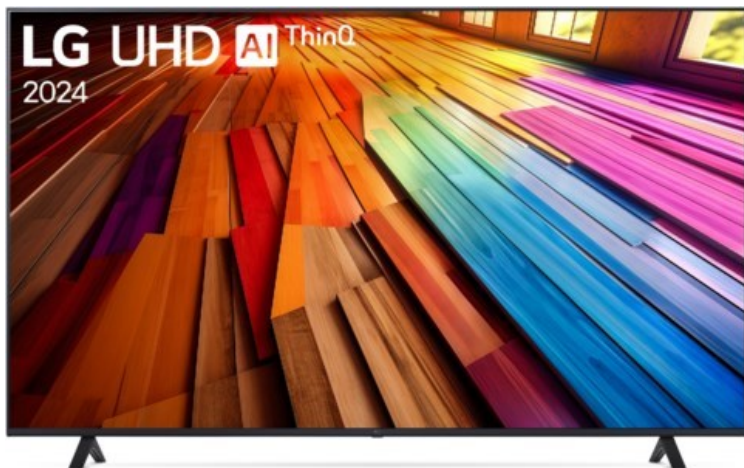

R-F-E Meyer

Kompetent. Sympathisch. Nah.

Unsere persönliche Empfehlung für Sie:

LG 75UT80006LA

Artikelnummer 18753

Produkt-Highlights

- 4K LED-TV mit AI Brightness Control
- α5 Gen7 4K AI-Prozessor mit zahlreichen AI-Funktionen für bestmögliche Bildqualität und optimalen Sound
- Filmmaker Mode™ für kinogleiches Entertainment, HDR10 & HLG
- webOS24 und Magic Remote-Fernbedienung für komfortable Bedienung
- HGIG-Unterstützung für realistische HDR-Darstellung in Spielen
- Smart Home-Unterstützung: Amazon Alexa, Google Assistant, Apple Home & Airplay2
- Home Dashboard für komfortable Bedienung aller angeschlossenen Geräte
- 2.0-Soundsystem mit 20W Gesamtleistung
- DVB-T2/-C/-S2 Single Tuner, 3x HDMI 2.1, 2x USB, CI+, Digitaler Audioausgang (optisch), LAN (Ethernet), Wi-Fi 5 (802.11ac) & Bluetooth 5.1 integriert

Produkttyp

- Technologie: LCD

Energieeffizienz / Verbrauchswerte

- Energy Label Version: 2019/2013
- Energieeffizienzklasse: F
- Energieeffizienzspektrum: Spektrum [A bis G]
- Energieverbrauch (kWh/1.000h): 127 kWh/1000h
- Energieverbrauch (HDR-Wiedergabe) (kWh/1.000h): 190 kWh/1000h
- Energieeffizienzklasse (HDR-Wiedergabe): G

Bildeigenschaften

- Auflösung: Ultra HD (4K)
- Hintergrundbeleuchtung: LED
- HDR Wiedergabe

Ausstattung & Technik

- Bildschirmdiagonale: 189 cm

- Bildschirmdiagonale: 75"
- max. Auflösung (Horizontal): 3840
- max. Auflösung (Vertikal): 2160
- WLAN Ausstattung: WLAN integriert

Multimedia/Empfang

- Tuner: DVB-T2 Tuner, DVB-C Tuner, DVB-S2 Tuner
- USB-Medienwiedergabe
- Smart-TV: HbbTV, Online Videodienste, Online Apps erhältlich

Bedienung

- steuerbar über Smartphone/Tablet

Schnittstellen

- Anzahl USB 2.0 Schnittstellen: 2
- Common-Interface CI+
- Anzahl Common-Interface CI+: 1

- Ethernet-Anschluss

Gehäuseeigenschaften

- Breite: 167,80 cm
- Höhe: 102,70 cm
- Tiefe: 36,10 cm
- Gewicht: 31,80 kg
- Gewicht ohne Fuß: 31,40 kg
- Breite mit Verpackung: 182 cm
- Höhe mit Verpackung: 111,50 cm
- Tiefe mit Verpackung: 2 cm
- Gewicht mit Verpackung: 40,70 kg

Händler-Kontaktdaten:

R-F-E Meyer GmbH
Schulweg 95a
26209 Hatterwüstring
04481 1053
info@rfe-meyer.de
www.tp-rfe-meyer.de

Ihr Ansprechpartner:

Matthias Meyer
info@rfe-meyer.de

Unsere Öffnungszeiten:

Montag	08:30 - 13:00 / 14:00 - 18:00
Dienstag	08:30 - 13:00 / 14:00 - 18:00
Mittwoch	08:30 - 13:00
Donnerstag	08:30 - 13:00 / 14:00 - 18:00
Freitag	08:30 - 13:00 / 14:00 - 18:00
Samstag	09:00 - 13:00