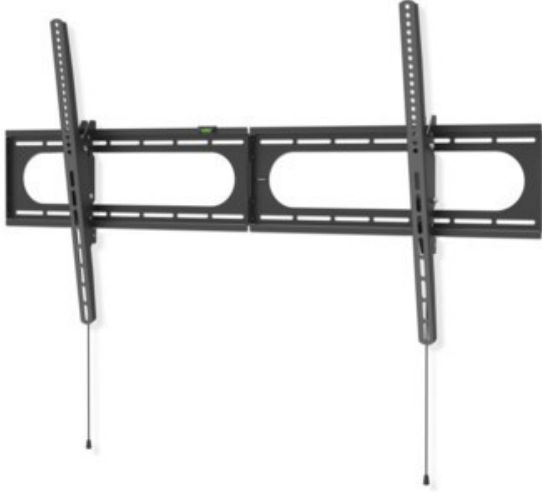

Unsere persönliche Empfehlung für Sie:

Hama TV-Wandhalterung 305 cm (120") | schwarz

Artikelnummer 18646

Produkt-Highlights

- Die hält was aus: Wohnzimmer, Küche oder Schlafzimmer - mit dieser Wandhalterung erhalten Sie in jedem Raum einen idealen Blickwinkel auch auf große und schwere Flat- TVs
- Geeignet für Flachbildschirme mit einer Bildschirmdiagonale von 94 bis 305 cm (37" bis 120")
- Unterstützt alle VESA-Standards bis 1100 x 600
- Stufenlos um bis zu -12/+5° neigbar
- Mit kleiner Wasserwaage für einfache und schnelle Montage
- Max. Traglast: 100 kg
- Wandabstand: 2,8 cm