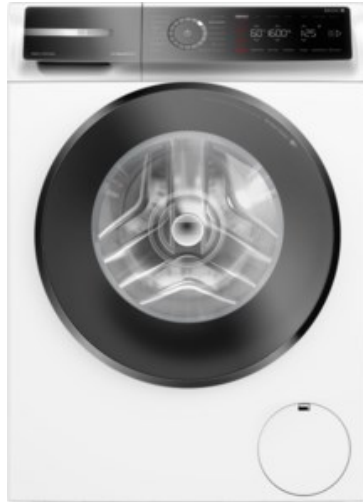

R-F-E Meyer

Kompetent. Sympathisch. Nah.

Unsere persönliche Empfehlung für Sie:

Bosch WGB2560H0 | weiss

Artikelnummer 18744

Produkt-Highlights

- **Iron Assist:** reduziert Knitterfalten bis zu 50%
- **Dampf-Option:** Weniger bügeln, mehr Zeit für dich
- **Mini Load:** schnelles und effizientes Waschen von Einzelteilen
- **Home Connect:** smart vernetzte Hausgeräte erleichtern den Alltag
- **Easy Start:** wähle mithilfe der Kurzanleitung mühelos das beste Waschprogramm

Produkttyp

- Bauart: Stand-Waschmaschine

Energieeffizienz / Verbrauchswerte

- Energy Label Version: 2019/2014
- Energieeffizienzklasse: A
- Energieeffizienzspektrum: Spektrum [A bis G]
- Schleudereffizienzklasse: A
- Restfeuchte nach dem Schleudervorgang: 43,50 %
- Programmdauer des Eco-Programms: 237 Min.
- Betriebsgeräusch Schleudern: 72 dB(A)
- Geräuschemissionsklasse: A

- gewichteter Wasserverbrauch pro Betriebszyklus (Waschen): 48 l
- gewichteter Energieverbrauch pro 100 Betriebszyklen: 35 kWh

Ausstattung & Technik

- Fassungsvermögen Wäsche: 10 kg
- U/Min. in der max. Schleuderstufe: 1600 Upm
- Trommel-Ausführung: Edelstahl-Trommel, Schontrommel
- Restzeitanzeige
- Handwasch-Programm für Wolle

Gehäuseeigenschaften

- Höhe: 84,50 cm

- Breite: 59,80 cm
- Tiefe: 59 cm
- Gewicht: 82,70 kg
- Breite mit Verpackung: 64 cm
- Höhe mit Verpackung: 88 cm
- Tiefe mit Verpackung: 68 cm
- Gewicht mit Verpackung: 83,50 kg
- Farbe: weiß