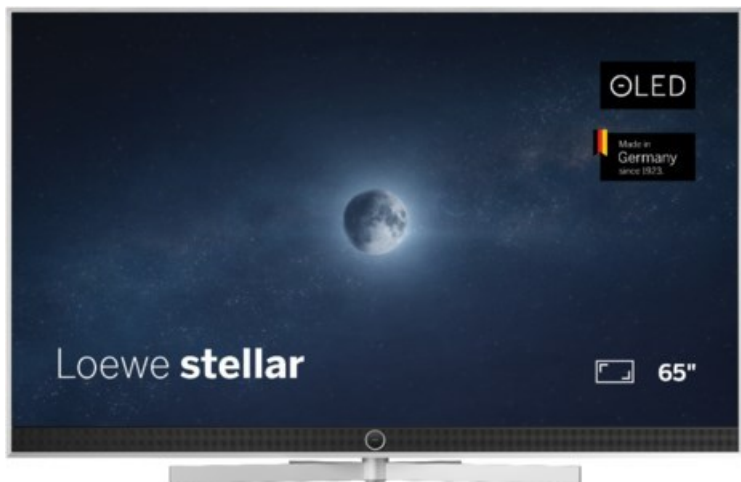

Loewe stellar. 65 dr+ | alu brushed/alu

Artikelnummer 18834

Produkt-Highlights

- Ultra HD OLED Panel mit MLA (Micro Lens Array) & META-Technologie
- Loewe dual channel dr+ mit SSD für Multi-View und Multi-Recording
- Flexible Anschlüsse mit HDMI 2.1 und 144 Hz VRR für schnelles Konsolen-Gaming
- HDR10+ Adaptive Unterstützung
- Super-schnelles und smartes Loewe os mit App-Store und Zugriff eine großen Vielfalt an Video-on-Demand-Diensten für jeden Markt, darunter z.B. Netflix, Disney+, Samsung TV Plus, HD+, Magenta TV und vieles mehr
- 360° Craft-Design mit gebürstetem Alu und cleveren Konstruktionsdetails
- Dezentos Loewe magic.light und Bodenstandfuß mit magic.motion
- Loewe stellar mini Fernbedienung mit Bluetooth und Sprachsteuerung, inklusive Alexa Skills und Bixby
- Miracast, Apple Airplay und Samsung SmartThings Unterstützung

Produkttyp

- Technologie: OLED

Energieeffizienz / Verbrauchswerte

- Energy Label Version: 2019/2013
- Energieeffizienzklasse: E
- Energieeffizienzspektrum: Spektrum [A bis G]
- Energieverbrauch (kWh/1.000h): 77 kWh/1000h
- Energieverbrauch (HDR-Wiedergabe) (kWh/1.000h): 92 kWh/1000h
- Energieeffizienzklasse (HDR-Wiedergabe): F

Bildeigenschaften

- Auflösung: Ultra HD (4K)

Ausstattung & Technik

- Bildschirmdiagonale: 164 cm
- Bildschirmdiagonale: 65"
- max. Auflösung (Horizontal): 3840
- max. Auflösung (Vertikal): 2160
- Festplattenrekorder
- WLAN Ausstattung: WLAN integriert