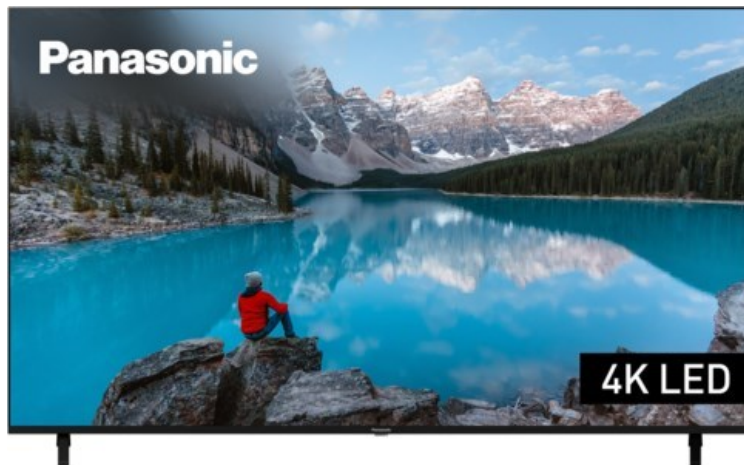

R-F-E Meyer

Kompetent. Sympathisch. Nah.

Unsere persönliche Empfehlung für Sie:

Panasonic TX-75MXT886

Artikelnummer 17957

Produkt-Highlights

- 3.840 x 2.160 4K Ultra-HD LED-TV
- Dolby Vision, HDR10+ Adaptive
- Filmmaker Mode mit intelligentem Sensor
- HCX Processor
- Fire TV mit Zugriff auf Apps & Online-Dienste
- Amazon Alexa integriert
- Surround Sound & Dolby Atmos
- Game Mode, ALLM (Auto Low Latency Mode)
- DVB-T2 /-C /-S2 Triple Tuner, 4x HDMI (eARC auf HDMI 4), 2x USB, CI+, Digitaler Audio-Ausgang (optisch), LAN, WLAN & Bluetooth integriert

Bildeigenschaften

- Auflösung: Ultra HD (4K)
- Hintergrundbeleuchtung: LED

Ausstattung & Technik

- Bildschirmdiagonale: 189 cm
- Bildschirmdiagonale: 75"

- max. Auflösung (Horizontal): 3840
- max. Auflösung (Vertikal): 2160
- WLAN Ausstattung: WLAN integriert