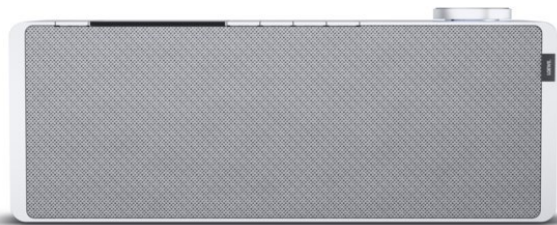

## Loewe klang s1 | light grey

Artikelnummer 16338

### Gehäuseeigenschaften

- Farbe: grau

### Produkt-Highlights

- Kraftvoller Klang
- DAB+ Tuner
- Internet Radio
- Musik Streaming
- Bluetooth
- Großes Display
- Elegant und schlank