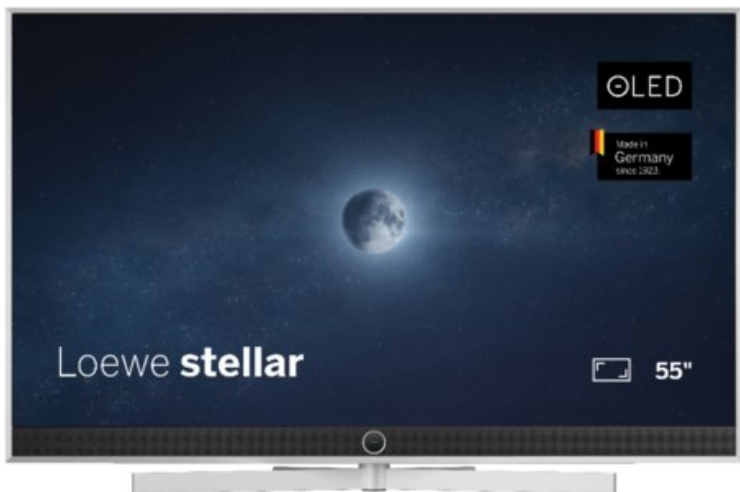

R-F-E Meyer

Kompetent. Sympathisch. Nah.

Unsere persönliche Empfehlung für Sie:

Loewe stellar. 55 dr+ | alu brushed/alu

Artikelnummer 18833

Produkt-Highlights

- Ultra HD OLED Panel mit MLA (Micro Lens Array) & META-Technologie
- Loewe dual channel dr+ mit SSD für Multi-View und Multi-Recording
- Flexible Anschlüsse mit HDMI 2.1 und 144 Hz VRR für schnelles Konsolen-Gaming
- HDR10+ Adaptive Unterstützung
- Super-schnelles und smartes Loewe os mit App-Store und Zugriff eine großen Vielfalt an Video-on-Demand-Diensten für jeden Markt, darunter z.B. Netflix, Disney+, Samsung TV Plus, HD+, Magenta TV und vieles mehr
- 360° Craft-Design mit gebürstetem Alu und cleveren Konstruktionsdetails
- Dezentes Loewe magic.light und Bodenstandfuß mit magic.motion
- Loewe stellar mini Fernbedienung mit Bluetooth und Sprachsteuerung, inklusive Alexa Skills und Bixby
- Miracast, Apple Airplay und Samsung SmartThings Unterstützung

Produkttyp

- Technologie: OLED

Energieeffizienz / Verbrauchswerte

- Energy Label Version: 2019/2013
- Energieeffizienzklasse: E
- Energieeffizienzspektrum: Spektrum [A bis G]
- Energieverbrauch (kWh/1.000h): 63 kWh/1000h
- Energieverbrauch (HDR-Wiedergabe) (kWh/1.000h): 76 kWh/1000h
- Energieeffizienzklasse (HDR-Wiedergabe): F

Bildeigenschaften

- Auflösung: Ultra HD (4K)

Ausstattung & Technik

- Bildschirmdiagonale: 139 cm

- Bildschirmdiagonale: 55"
- max. Auflösung (Horizontal): 3840
- max. Auflösung (Vertikal): 2160
- Festplattenrekorder
- WLAN Ausstattung: WLAN integriert