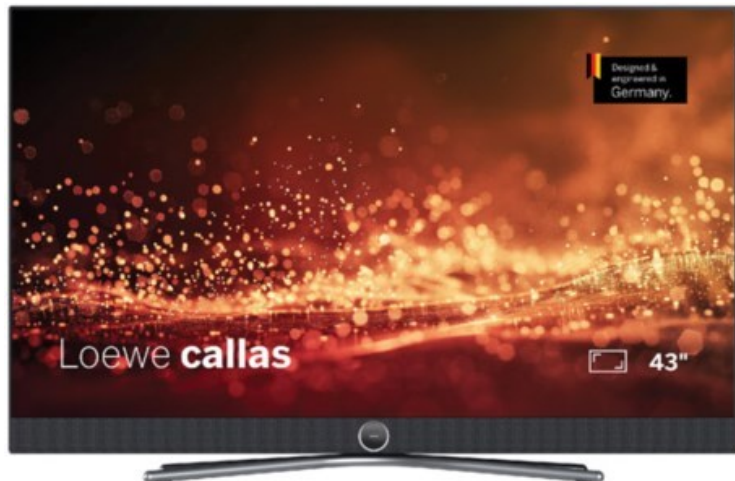

R-F-E Meyer

Kompetent. Sympathisch. Nah.

Unsere persönliche Empfehlung für Sie:

Loewe callas 43 | basaltgrau

Artikelnummer 18777

Produkt-Highlights

- Ultra HD-Auflösung mit HDR10 und Dolby Vision
- Flexible USB-Aufnahme mit Timeshift und EPG-Programmierung
- Super-schnelles Loewe os mit komfortabler Loewe remote
- Smart Entertainment mit komfortablem Streaming
- Integrierte nach vorne gerichtete Soundbar für beste Sprachverständlichkeit
- Übertreffendes Klangerlebnis mit Dolby Atmos
- Unterstützung von Alexa Skills, Miracast, Apple AirPlay und DTS Play-Fi
- Ausgefeiltes 360° Design mit drehbarem Tischfuß in Chrom
- Modulare Aufstellösungen für Tisch, Boden oder Wand für jede Wohnsituation

Bildeigenschaften

- Auflösung: Ultra HD (4K)
- Hintergrundbeleuchtung: Edge-LED
- HDR Wiedergabe

Ausstattung & Technik

- Bildschirmdiagonale: 108 cm
- Bildschirmdiagonale: 43"
- max. Auflösung (Horizontal): 3840
- max. Auflösung (Vertikal): 2160
- WLAN Ausstattung: WLAN integriert