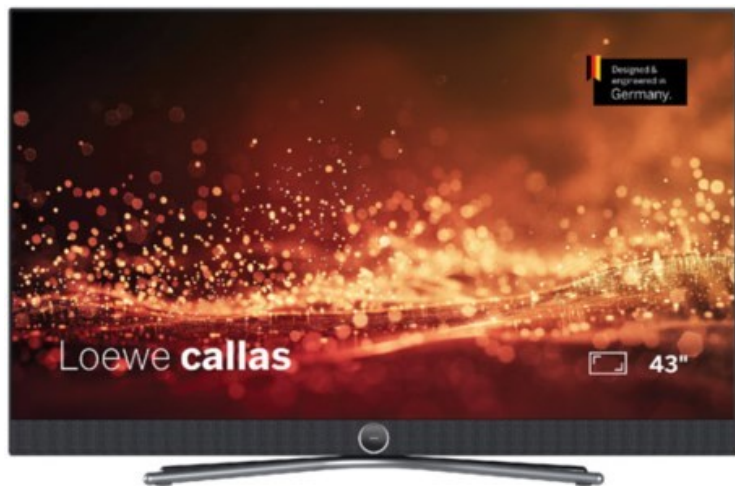

## Loewe callas 43 | basaltgrau

Artikelnummer 18777

### Produkt-Highlights

- Ultra HD-Auflösung mit HDR10 und Dolby Vision
- Flexible USB-Aufnahme mit Timeshift und EPG-Programmierung
- Super-schnelles Loewe os mit komfortabler Loewe remote
- Smart Entertainment mit komfortablem Streaming
- Integrierte nach vorne gerichtete Soundbar für beste Sprachverständlichkeit
- Übertreffendes Klangerlebnis mit Dolby Atmos
- Unterstützung von Alexa Skills, Miracast, Apple AirPlay und DTS Play-Fi
- Ausgefeiltes 360° Design mit drehbarem Tischfuß in Chrom
- Modulare Aufstellösungen für Tisch, Boden oder Wand für jede Wohnsituation

### Bildeigenschaften

- Auflösung: Ultra HD (4K)
- Hintergrundbeleuchtung: Edge-LED
- HDR Wiedergabe

### Ausstattung & Technik

- Bildschirmdiagonale: 108 cm
- Bildschirmdiagonale: 43"
- max. Auflösung (Horizontal): 3840
- max. Auflösung (Vertikal): 2160
- WLAN Ausstattung: WLAN integriert