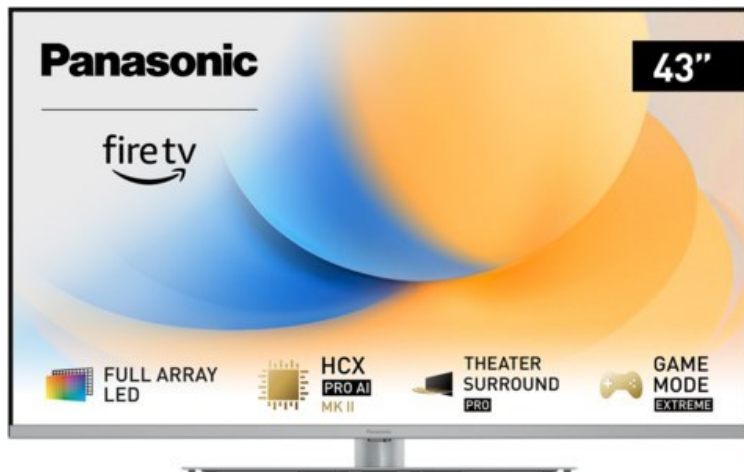

R-F-E Meyer

Kompetent. Sympathisch. Nah.

Unsere persönliche Empfehlung für Sie:

Panasonic TV-43W93AE6 | silber

Artikelnummer 18613

Produkt-Highlights

- Full-Array-LED-Hintergrundbeleuchtung mit Dimmung - Hoher Kontrast und Helligkeit, tiefes Schwarz
- HCX PRO AI Processor MK II - Hervorragende Bild- und Tonqualität dank KI-Optimierung und 144 Hz
- Theater Surround Pro - Premium-Heimkino-Sounderlebnis mit verschiedenen Klangmodi und Dolby Atmos®
- Game Mode Extreme - Perfektes Spielerlebnis mit Game Control Board, reduzierter Reaktionszeit, HDMI2.1 VRR/HFR/ALLM
- Multi HDR Ultimate - Unterstützt alle wichtigen HDR-Formate wie Dolby Vision IQ und HDR10+ Adaptive
- Panasonic Premium Fire TV - Intuitive Bedienbarkeit mit personalisierter Bedienung und Empfehlungen für Inhalte

Produkttyp

- Technologie: LCD

Energieeffizienz / Verbrauchswerte

- Energy Label Version: 2019/2013
- Energieeffizienzklasse: G
- Energieeffizienzspektrum: Spektrum [A bis G]
- Energieverbrauch (kWh/1.000h): 54 kWh/1000h
- Energieverbrauch (HDR-Wiedergabe) (kWh/1.000h): 123 kWh/1000h
- Energieeffizienzklasse (HDR-Wiedergabe): G

Bildeigenschaften

- Auflösung: Ultra HD (4K)
- Hintergrundbeleuchtung: LED

Ausstattung & Technik

- Bildschirmdiagonale: 108 cm
- Bildschirmdiagonale: 43"
- max. Auflösung (Horizontal): 3840

- max. Auflösung (Vertikal): 2160
- Bildfrequenz: 120 Hz
- WLAN Ausstattung: WLAN integriert