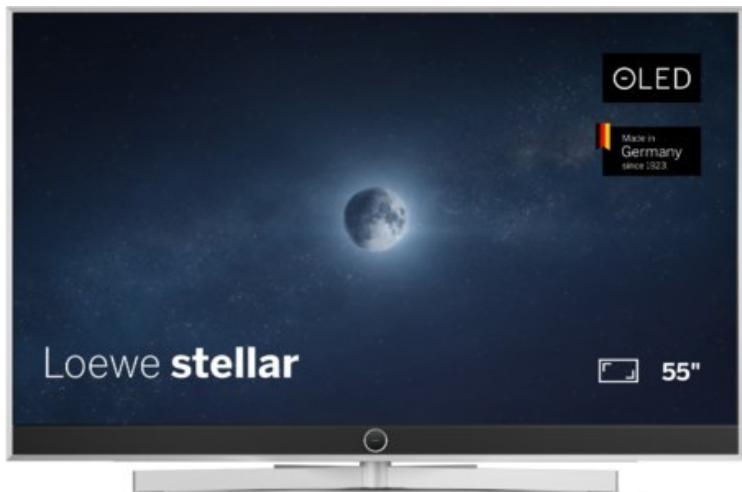

## Loewe stellar. 55 dr+ | alu brushed/concrete

Artikelnummer 18565

### Produkt-Highlights

- Ultra HD OLED Panel mit MLA (Micro Lens Array) & META-Technologie
- Loewe dual channel dr+ mit SSD für Multi-View und Multi-Recording
- Flexible Anschlüsse mit HDMI 2.1 und 144 Hz VRR für schnelles Konsolen-Gaming
- HDR10+ Adaptive Unterstützung
- Super-schnelles und smartes Loewe os mit App-Store und Zugriff eine großen Vielfalt an Video-on-Demand-Diensten für jeden Markt, darunter z.B. Netflix, Disney+, Samsung TV Plus, HD+, Magenta TV und vieles mehr
- 360° Craft-Design mit gebürstetem Alu, echtem Beton und cleveren Konstruktionsdetails
- Dezentres Loewe magic.light und Bodenstandfuß mit magic.motion
- Loewe stellar mini Fernbedienung mit Bluetooth und Sprachsteuerung, inklusive Alexa Skills und Bixby
- Miracast, Apple Airplay und Samsung SmartThings Unterstützung

### Produkttyp

- Technologie: OLED

### Bildeigenschaften

- Auflösung: Ultra HD (4K)