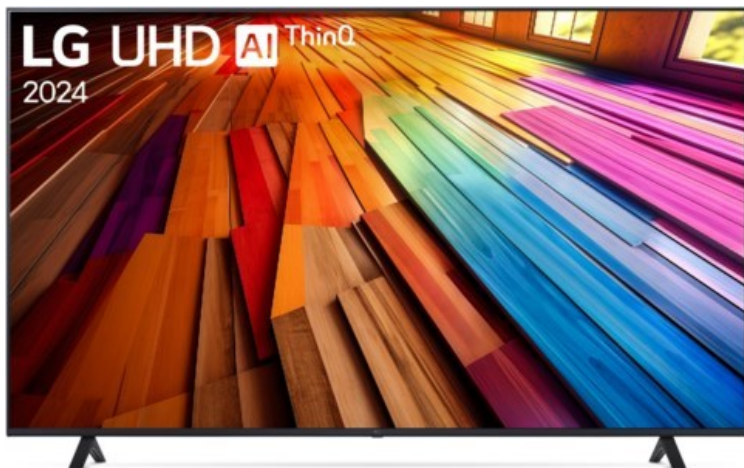

R-F-E Meyer

Kompetent. Sympathisch. Nah.

Unsere persönliche Empfehlung für Sie:

LG 75UT80006LA

Artikelnummer 18753

Produkt-Highlights

- 4K LED-TV mit AI Brightness Control
- α5 Gen7 4K AI-Prozessor mit zahlreichen AI-Funktionen für bestmögliche Bildqualität und optimalen Sound
- Filmmaker Mode™ für kinogleiches Entertainment, HDR10 & HLG
- webOS24 und Magic Remote-Fernbedienung für komfortable Bedienung
- HGiG-Unterstützung für realistische HDR-Darstellung in Spielen
- Smart Home-Unterstützung: Amazon Alexa, Google Assistant, Apple Home & Airplay2
- Home Dashboard für komfortable Bedienung aller angeschlossenen Geräte
- 2.0-Soundsystem mit 20W Gesamtleistung
- DVB-T2/-C/-S2 Single Tuner, 3x HDMI 2.1, 2x USB, CI+, Digitaler Audioausgang (optisch), LAN (Ethernet), Wi-Fi 5 (802.11ac) & Bluetooth 5.1 integriert

Bildeigenschaften

- Auflösung: Ultra HD (4K)
- Hintergrundbeleuchtung: LED
- HDR Wiedergabe

Ausstattung & Technik

- Bildschirmdiagonale: 189 cm

- Bildschirmdiagonale: 75"
- max. Auflösung (Horizontal): 3840
- max. Auflösung (Vertikal): 2160
- WLAN Ausstattung: WLAN integriert