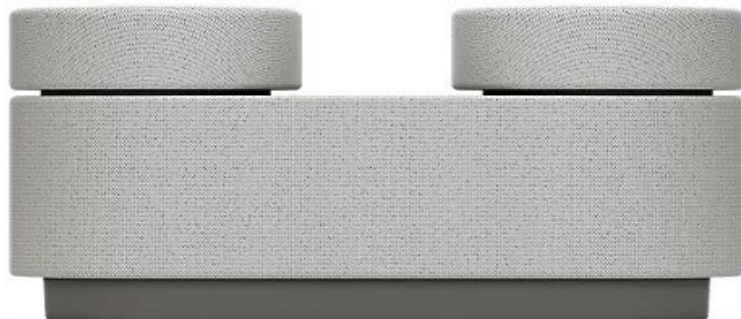

## Sony HT-AX7

Artikelnummer 18069

### Produkt-Highlights

- 360 Spatial Sound Mapping-Technologie
- Der Upmixer verwandelt Stereo-Sound in dreidimensionalen Surround Sound
- Leicht zu transportieren
- Drahtloser Vernetzung zwischen Front- und Rear-Lautsprechern
- Über 30 Stunden Akkulaufzeit und Schnellladefunktion