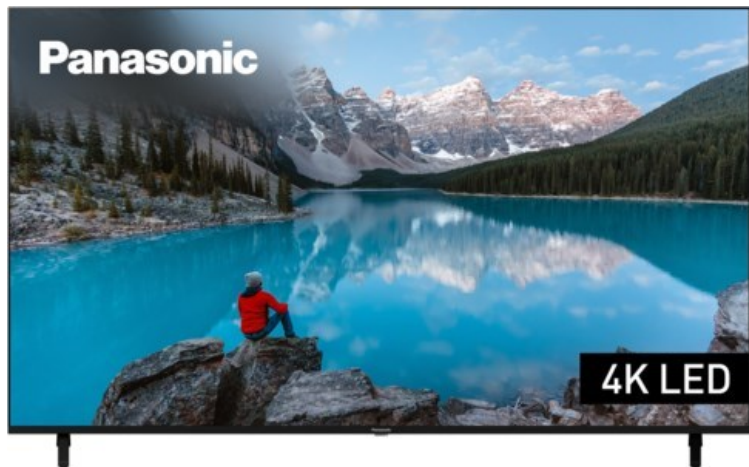

R-F-E Meyer

Kompetent. Sympathisch. Nah.

Unsere persönliche Empfehlung für Sie:

Panasonic TX-75MXT886

Artikelnummer 17957

Produkt-Highlights

- 3.840 x 2.160 4K Ultra-HD LED-TV
- Dolby Vision, HDR10+ Adaptive
- Filmmaker Mode mit intelligentem Sensor
- HCX Processor
- Fire TV mit Zugriff auf Apps & Online-Dienste
- Amazon Alexa integriert
- Surround Sound & Dolby Atmos
- Game Mode, ALLM (Auto Low Latency Mode)
- DVB-T2 /-C /-S2 Triple Tuner, 4x HDMI (eARC auf HDMI 4), 2x USB, CI+, Digitaler Audio-Ausgang (optisch), LAN, WLAN & Bluetooth integriert

Bildeigenschaften

- Auflösung: Ultra HD (4K)
- Hintergrundbeleuchtung: LED

Ausstattung & Technik

- Bildschirmdiagonale: 189 cm
- Bildschirmdiagonale: 75"

- max. Auflösung (Horizontal): 3840
- max. Auflösung (Vertikal): 2160
- WLAN Ausstattung: WLAN integriert