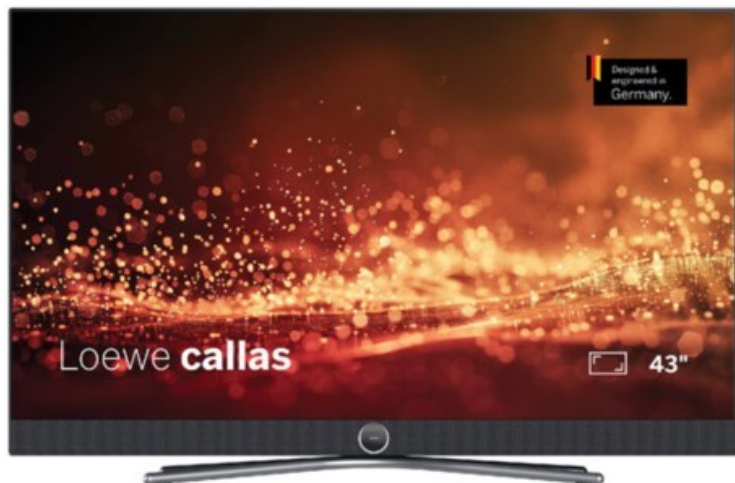

R-F-E Meyer

Kompetent. Sympathisch. Nah.

Unsere persönliche Empfehlung für Sie:

Loewe callas 43 | basaltgrau

Artikelnummer 18777

Produkt-Highlights

- Ultra HD-Auflösung mit HDR10 und Dolby Vision
- Flexible USB-Aufnahme mit Timeshift und EPG-Programmierung
- Super-schnelles Loewe os mit komfortabler Loewe remote
- Smart Entertainment mit komfortablem Streaming
- Integrierte nach vorne gerichtete Soundbar für beste Sprachverständlichkeit
- Übertreffendes Klangerlebnis mit Dolby Atmos
- Unterstützung von Alexa Skills, Miracast, Apple AirPlay und DTS Play-Fi
- Ausgefeiltes 360° Design mit drehbarem Tischfuß in Chrom
- Modulare Aufstellösungen für Tisch, Boden oder Wand für jede Wohnsituation

Bildeigenschaften

- Auflösung: Ultra HD (4K)
- Hintergrundbeleuchtung: Edge-LED
- HDR Wiedergabe

Ausstattung & Technik

- Bildschirmdiagonale: 108 cm
- Bildschirmdiagonale: 43"
- max. Auflösung (Horizontal): 3840
- max. Auflösung (Vertikal): 2160
- WLAN Ausstattung: WLAN integriert