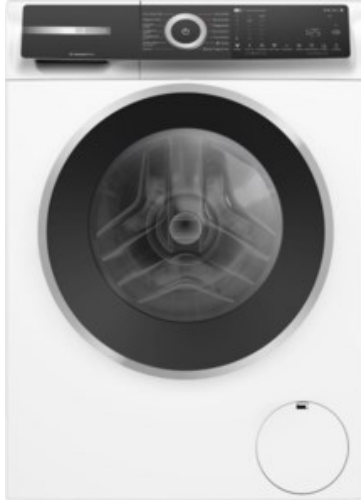

R-F-E Meyer

Kompetent. Sympathisch. Nah.

Unsere persönliche Empfehlung für Sie:

Bosch WGH244MH0 | weiss

Artikelnummer 18790

Produkt-Highlights

- **20% effizienter als die beste Energieeffizienzklasse A**
- **Mini Load:** schnelles und effizientes Waschen von Einzelteilen
- **Iron Assist:** reduziert Knitterfalten bis zu 50%
- **Home Connect:** smart vernetzte Hausgeräte erleichtern den Alltag
- **Fleckenautomatik:** entfernt 16 der hartnäckigsten Flecken ohne Vorbehandlung

Produkttyp

- Bauart: Stand-Waschmaschine

Energieeffizienz / Verbrauchswerte

- Energy Label Version: 2019/2014
- Energieeffizienzklasse: A
- Energieeffizienzspektrum: Spektrum [A bis G]
- Schleudereffizienzklasse: B
- Restfeuchte nach dem Schleudervorgang: 53 %
- Programmdauer des Eco-Programms: 228 Min.
- Betriebsgeräusch Schleudern: 70 dB(A)
- Geräuschemissionsklasse: A

- gewichteter Wasserverbrauch pro Betriebszyklus (Waschen): 50 l
- gewichteter Energieverbrauch pro 100 Betriebszyklen: 40 kWh

Ausstattung & Technik

- Fassungsvermögen Wäsche: 9 kg
- U/Min. in der max. Schleuderstufe: 1400 Upm
- Trommel-Ausführung: Edelstahl-Trommel
- Display-Typ: TFT-Display
- Restzeitanzeige
- Handwasch-Programm für Wolle

Gehäuseeigenschaften

- Höhe: 84,50 cm
- Breite: 59,80 cm
- Tiefe: 59 cm
- Gewicht: 73,50 kg
- Breite mit Verpackung: 65 cm
- Höhe mit Verpackung: 88 cm
- Tiefe mit Verpackung: 68 cm
- Gewicht mit Verpackung: 74,50 kg
- Farbe: weiß