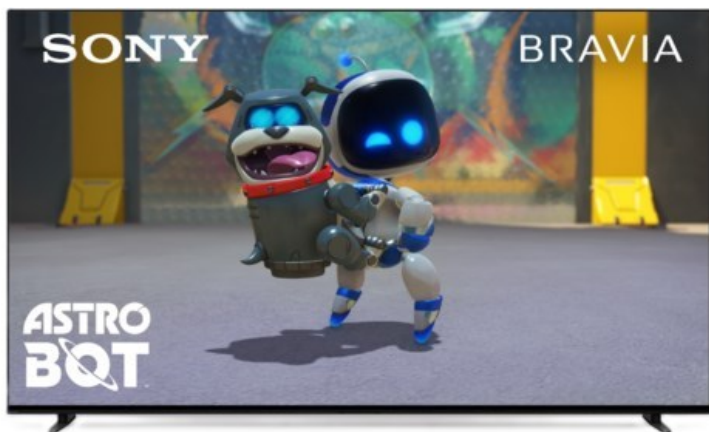

## Sony K-77XR80 | dunkles silber

Artikelnummer 18600

### Produkt-Highlights

- Sonys helles OLED-Panel mit über 8 Millionen selbstleuchtenden Pixeln ist der Gipfel der Bildpräzision! Der XR Contrast Booster sorgt für einen naturgetreuen Kontrast, genau wie es die Creator beabsichtigt haben.
- Beim BRAVIA 8 ist der Bildschirm der Lautsprecher - genau wie bei einer Kinoleinwand! Voice Zoom 3 verbessert die Dialoge, und 3D Surround Upscaling sorgt für Surround Sound.
- Das eigene Zuhause in ein BRAVIA Kino verwandeln! Sony Soundbars mit 360 Spatial Sound Mapping erzeugen Phantom-Lautsprecher in einem kinoreifen Layout; Acoustic Center Sync sorgt für eine beeindruckende audiovisuelle Abstimmung.
- Der BRAVIA 8 steht im Mittelpunkt und fügt sich harmonisch in die Inneneinrichtung ein. Der 4-Wege-Standfuß bietet echte Flexibilität. Die wiederaufladbare Eco Fernbedienung ist hintergrundbeleuchtet und perfekt für Filmabende.
- Auf diesem Google TV sind über 10.000 Apps und Spiele verfügbar, außerdem gibt es Voice Search, Apple AirPlay 2 und Chromecast built-in.
- HDMI 2.1-Gaming-Funktionen sind enthalten (4K/120fps, VRR, ALLM) und das Gaming Menü bietet alle wichtigen Funktionen an einem Ort. PS5®-Benutzer können zusätzliche Gaming-Funktionen freischalten. Mit PS Remote Play kann man von überall aus spielen.
- SONY PICTURES CORE - In der SONY PICTURES CORE App 15 Filme einlösen, mit 24 Monaten Streaming. Von IMAX® Enhanced bis Dolby Atmos® - es gibt keinen besseren Weg zu sehen, wie unglaublich Filme auf dem BRAVIA 8 sind!