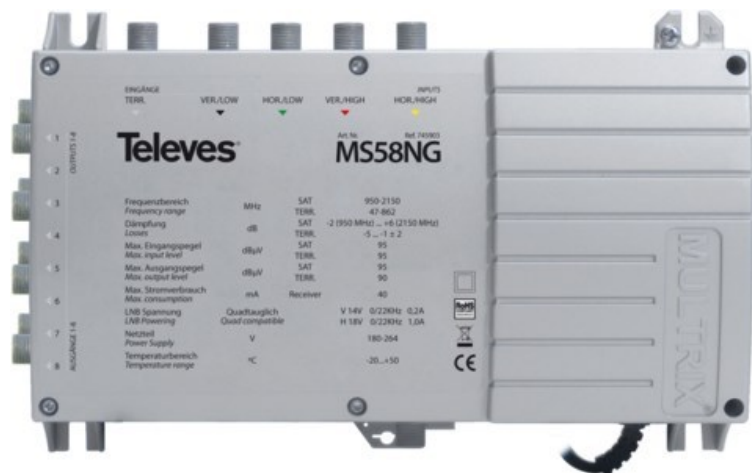

## Televes 5 in 8 Guss-Multischalter MULTRIX

Artikelnummer 3707

### Produkt-Highlights

- QUAD-tauglicher Multischalter
- 5 Eingänge (1x Terrestrisch und 4 Polaritäten eines Satelliten)
- 8 TN-Ausgängen und mit integriertem Netzteil (Einzelmultischalter)
- LNB Speisung durch das integrierte Netzteil
- Kompatibel zu Quad LNB
- Kompatibel mit anderen Multischalterfamilien von Televes
- Wand- oder Hutschienenmontage
- Kurzschlussfest

### Gehäuseeigenschaften

- Breite: 20,40 cm
- Höhe: 13 cm
- Tiefe: 5,70 cm