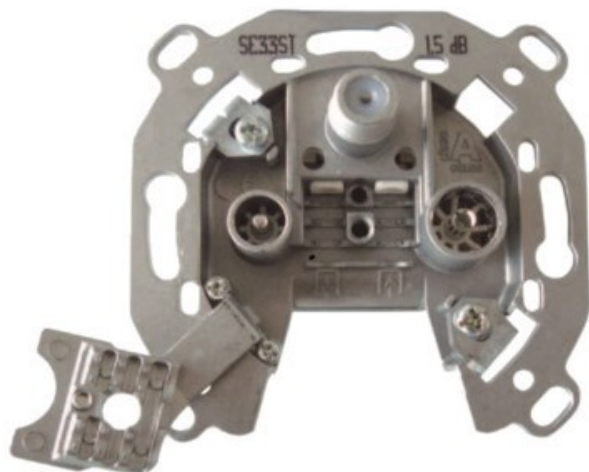

## Televes 3-fach Stichleitungsdose

Artikelnummer 3705

### Produkt-Highlights

- Innenleiter steckbar - sehr schnelle Montage
- Für Innenleiter 0,65 mm bis 1,1 mm geeignet
- Sehr kleines Gehäuse
- Abgerundete Kanten an der Kabeleinführung
- Breitbandig 4-2400 MHz
- Rückkanaltauglich
- DC-Durchlass (IEC-Buchse/F-Anschluss)
- UNI-Cable tauglich