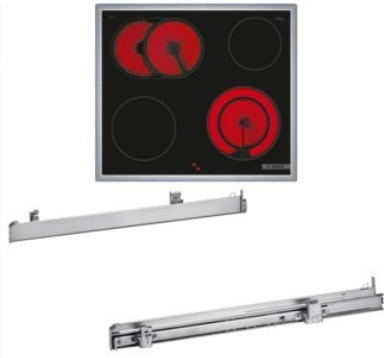

### Produkt-Highlights

- **Weißer LCD-Display-Steuerung:** einfach zu bedienen durch direkten Zugriff auf Zusatzfunktionen, Temperaturempfehlung und Temperaturanzeige
- **3D-Heißluft:** gleichmäßige Hitze für perfekte Ergebnisse auf bis zu drei Ebenen
- **Versenkknobel:** für eine leicht zu reinigende Front und ein elegantes Design
- **Pyrolyse-Selbstreinigung:** Reinigt den Backofen automatisch. Du entfernst nur noch die Asche
- **Bedienfeld am Herd:** Einfache Bedienung des Kochfeldes durch die Bedienelemente des Herdes
- **Bräterzone:** extra zuschaltbare Kochzone für großes Bratgeschirr wie Bräter und Fischtöpfe
- **Die 21 cm Kochzone:** erweiterbare Kochzone
- **Umlaufender Rahmen:** der flache, umlaufende Edelstahlrahmen ist ideal für die Einpassung in einen vorhandenen Arbeitsplattenausschnitt geeignet
- Inkl. HEZ538000: 1-fach Teleskopauszug, ebenenunabhängig

### Produkttyp

- Produkttyp: Einbaugeräte Set
- Kombinationsart: Einbauherd + Glaskeramikfeld

### Gehäuseeigenschaften

- versenkbare Schalter
- Breite (Kochfeld): 58,30 cm

- Höhe (Kochfeld): 4,30 cm
- Tiefe (Kochfeld): 51,30 cm
- Gewicht (Kochfeld): 7,46 kg
- Breite (Backofen): 59,40 cm
- Höhe (Backofen): 59,50 cm
- Tiefe (Backofen): 54,80 cm
- Gewicht (Backofen): 36 kg
- Farbe: schwarz