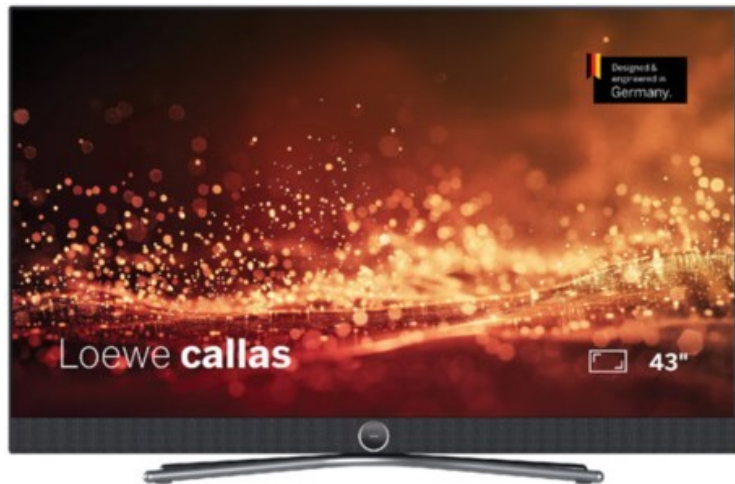

R-F-E Meyer

Kompetent. Sympathisch. Nah.

Unsere persönliche Empfehlung für Sie:

Loewe callas 43 | basaltgrau

Artikelnummer 18777

Produkt-Highlights

- Ultra HD-Auflösung mit HDR und Dolby Vision
- Flexible USB-Aufnahme mit Timeshift und EPG-Programmierung
- Super-schnelles Loewe os mit komfortabler Loewe remote
- Smart Entertainment mit komfortablem Streaming
- Integrierte nach vorne gerichtete Soundbar für beste Sprachverständlichkeit
- Übertreffendes Klangerlebnis mit Dolby Atmos
- Unterstützung von Alexa Skills, Miracast, Apple AirPlay und DTS Play-Fi
- Ausgefeiltes 360° Design mit drehbarem Tischfuß in Chrom
- Modulare Aufstellösungen für Tisch, Boden oder Wand für jede Wohnsituation

Bildeigenschaften

- Auflösung: Ultra HD (4K)
- Hintergrundbeleuchtung: Edge-LED
- HDR Wiedergabe

Ausstattung & Technik

- Bildschirmdiagonale: 108 cm
- Bildschirmdiagonale: 43"
- max. Auflösung (Horizontal): 3840
- max. Auflösung (Vertikal): 2160
- WLAN Ausstattung: WLAN integriert