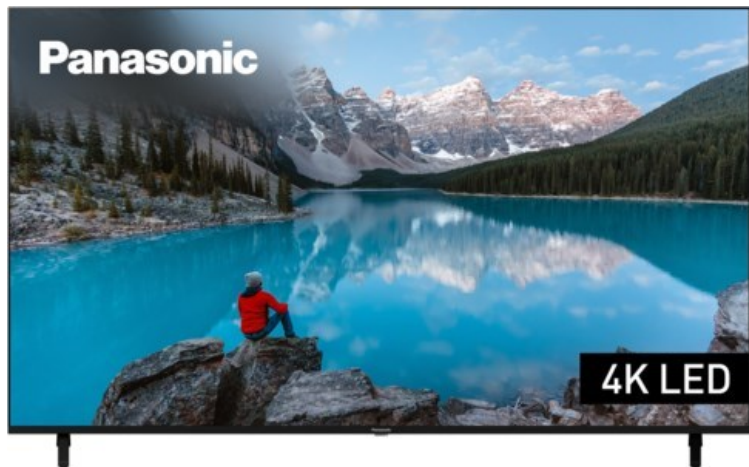

### Produkt-Highlights

- 3.840 x 2.160 4K Ultra-HD LED-TV
- Dolby Vision, HDR10+ Adaptive
- Filmmaker Mode mit intelligentem Sensor
- HCX Processor
- Fire TV mit Zugriff auf Apps & Online-Dienste
- Amazon Alexa integriert
- Surround Sound & Dolby Atmos
- Game Mode, ALLM (Auto Low Latency Mode )
- DVB-T2 /-C /-S2 Triple Tuner, 4x HDMI (eARC auf HDMI 4), 2x USB, CI+, Digitaler Audio-Ausgang (optisch), LAN, WLAN & Bluetooth integriert

### Bildeigenschaften

- Auflösung: Ultra HD (4K)
- Hintergrundbeleuchtung: LED

### Ausstattung & Technik

- Bildschirmdiagonale: 189 cm
- Bildschirmdiagonale: 75"

- max. Auflösung (Horizontal): 3840
- max. Auflösung (Vertikal): 2160
- WLAN Ausstattung: WLAN integriert