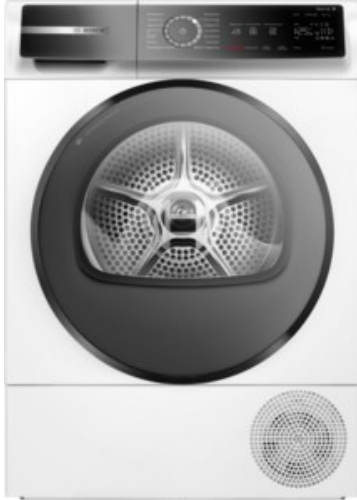

Bosch WQB245B40 | weiss

Artikelnummer 17902

A+++

Produkt-Highlights

- Auto Dry trocknet deine Wäsche genauso, wie du es wünschst.
- **Smart Dry:** Sind Trockner und Waschmaschine vernetzt, erhältst du stets das optimale Trocknungsprogramm.
- Mit Home Connect lassen sich deine Hausgeräte bequem per Smartphone steuern.
- **Anti Vibration-Design:** extrem stabiler Vibrationsschutz sorgt für hohe Laufruhe.
- Klimafreundlicher Trockner mit dem umweltfreundlichsten Kühlmittel (R290).

Gehäuseeigenschaften

- Tür-Anschlag wechselbar

- Breite: 59,80 cm
- Höhe: 84,20 cm
- Tiefe: 61,30 cm
- Gewicht: 54,70 kg
- Breite mit Verpackung: 62 cm
- Höhe mit Verpackung: 88 cm
- Tiefe mit Verpackung: 67 cm
- Gewicht mit Verpackung: 55,60 kg
- Farbe: weiß