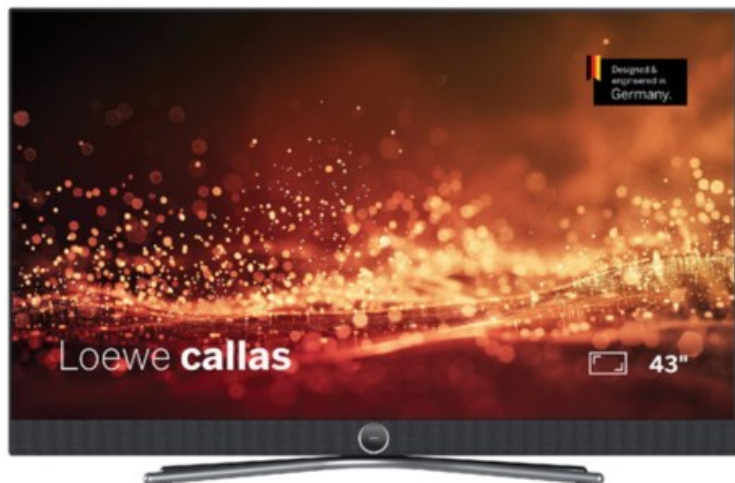

R-F-E Meyer

Kompetent. Sympathisch. Nah.

Unsere persönliche Empfehlung für Sie:

Loewe callas 43 | basaltgrau

Artikelnummer 18777

Produkt-Highlights

- Ultra HD-Auflösung mit HDR und Dolby Vision
- Flexible USB-Aufnahme mit Timeshift und EPG-Programmierung
- Super-schnelles Loewe os mit komfortabler Loewe remote
- Smart Entertainment mit komfortablem Streaming
- Integrierte nach vorne gerichtete Soundbar für beste Sprachverständlichkeit
- Übertreffendes Klangerlebnis mit Dolby Atmos
- Unterstützung von Alexa Skills, Miracast, Apple AirPlay und DTS Play-Fi
- Ausgefeiltes 360° Design mit drehbarem Tischfuß in Chrom
- Modulare Aufstellösungen für Tisch, Boden oder Wand für jede Wohnsituation

Bildeigenschaften

- Auflösung: Ultra HD (4K)
- Hintergrundbeleuchtung: Edge-LED
- HDR Wiedergabe

Ausstattung & Technik

- Bildschirmdiagonale: 108 cm
- Bildschirmdiagonale: 43"
- max. Auflösung (Horizontal): 3840
- max. Auflösung (Vertikal): 2160
- WLAN Ausstattung: WLAN integriert