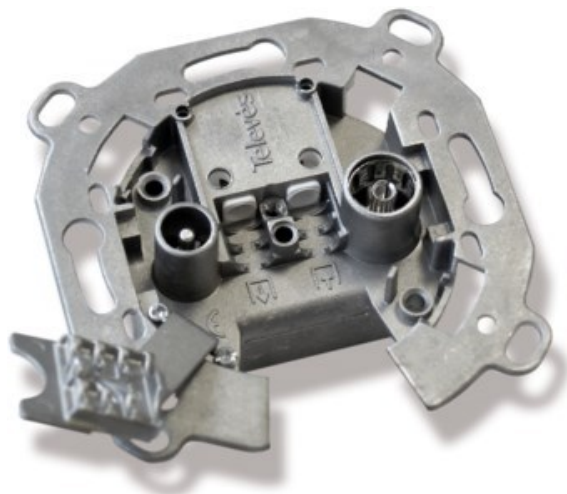

## Televes UD2410ST Durchgangsdose

Artikelnummer 4572

### Produkt-Highlights

- Innenleiter steckbar
- Für Innenleiter 0,65 mm bis 1,1 mm geeignet
- Sehr kleines Gehäuse
- Abgerundete Kanten an der Kabeleinführung
- Breitbandig 4-2400 MHz
- RK-tauglich
- DC-Durchlass
- UNI-Cable tauglich