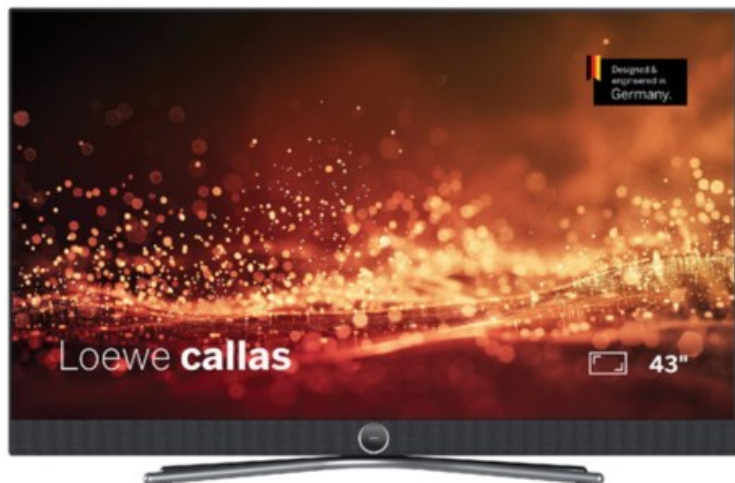

R-F-E Meyer

Kompetent. Sympathisch. Nah.

Unsere persönliche Empfehlung für Sie:

Loewe callas 43 | basaltgrau

Artikelnummer 18777

Produkttyp

- Technologie: LCD

Energieeffizienz / Verbrauchswerte

Bildeigenschaften

- Auflösung: Ultra HD (4K)
- Hintergrundbeleuchtung: Edge-LED
- HDR Wiedergabe

Ausstattung & Technik

- Bildschirmdiagonale: 108 cm
- Bildschirmdiagonale: 43"
- max. Auflösung (Horizontal): 3840
- max. Auflösung (Vertikal): 2160
- WLAN Ausstattung: WLAN integriert