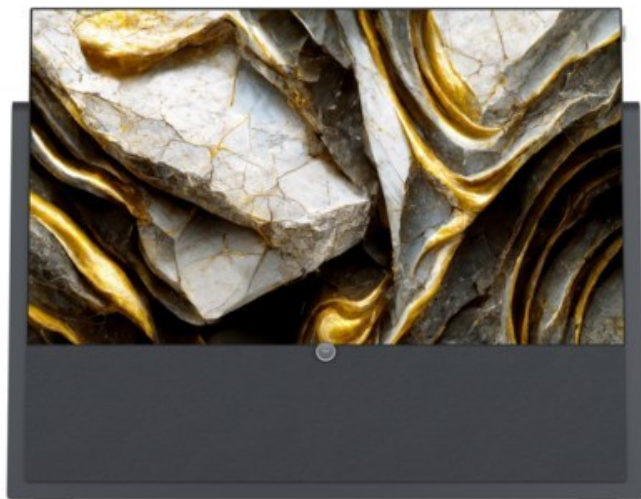

Loewe iconic i.65 | graphitgrau

Artikelnummer 17414

Produkt-Highlights

- 3.840 x 2.160 4K Ultra-HD OLED-TV
- DVB-T2 HD /-C /-S2 Tuner
- HDR (HLG, HDR10, Dolby Vision) & WCG (Wide Color Gamut)
- Loewe dr+ System mit 1 TB Festplatte
- 3.1-Soundbar mit Dolby Atmos & 360 W Gesamtmusikleistung (klang bar3 mr)
- Smart TV mit Zugriff auf Apps & Streaming-Dienste
- Screen Mirroring (Miracast)
- Sprachsteuerung mit Alexa skills & Vidaa voice
- 4x HDMI (2.1), eARC, 4x USB (2x USB 3.0), 1x CI+, Audio-Ausgang (3,5mm), Mini-TOSLINK, LAN, WLAN & Bluetooth integriert

Bildeigenschaften

- Auflösung: Ultra HD (4K)
- HDR Wiedergabe

Ausstattung & Technik

- Bildschirmdiagonale: 164 cm

- Bildschirmdiagonale: 65"
- max. Auflösung (Horizontal): 3840
- max. Auflösung (Vertikal): 2160
- WLAN Ausstattung: WLAN integriert