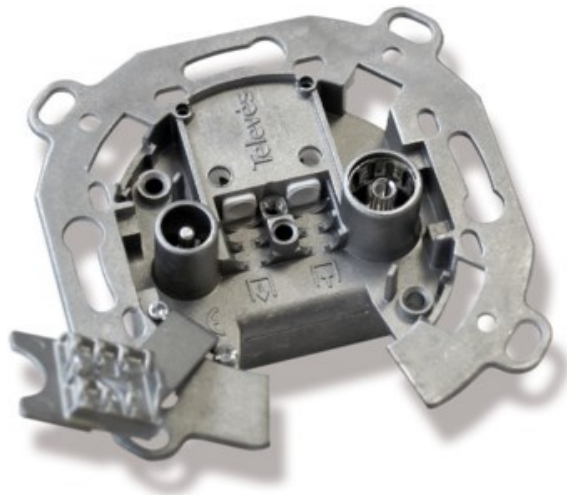

## Televes UD2410ST Durchgangsdose

Artikelnummer 4572

### Produkt-Highlights

- Innenleiter steckbar
- Für Innenleiter 0,65 mm bis 1,1 mm geeignet
- Sehr kleines Gehäuse
- Abgerundete Kanten an der Kabeleinführung
- Breitbandig 4-2400 MHz
- RK-tauglich
- DC-Durchlass
- UNI-Cable tauglich