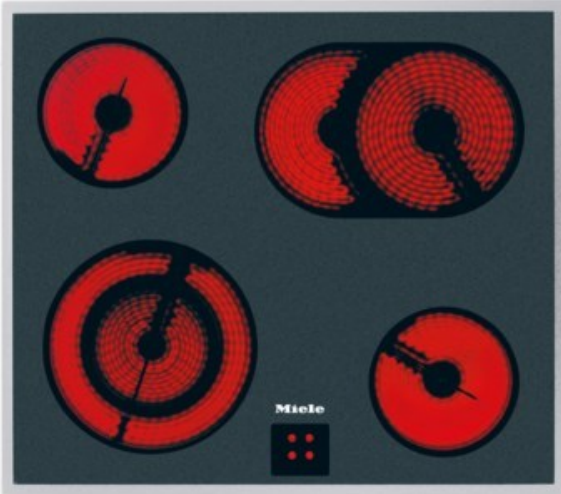

R-F-E Meyer

Kompetent. Sympathisch. Nah.

Unsere persönliche Empfehlung für Sie:

Miele KM 6003 LPT | edelstahl

Artikelnummer 13324

Produkt-Highlights

- Ansprechendes Design - 574 mm breit mit umlaufendem Rahmen
- Besonders flexibel - 4 Kochzonen inkl. 1 Bräter- und 1 Vario-Zone
- Sicher - Restwärmeanzeige für jede Kochzone

Produkttyp

- Produkttyp: Einbau-Glaskeramikfeld

Ausstattung & Technik

- Restwärmeanzeige:
Restwärmeanzeige für jede Kochzone

Gehäuseeigenschaften

- Breite: 57,40 cm
- Tiefe: 51,40 cm

- Gewicht: 7,60 kg
- Farbe: edelstahl